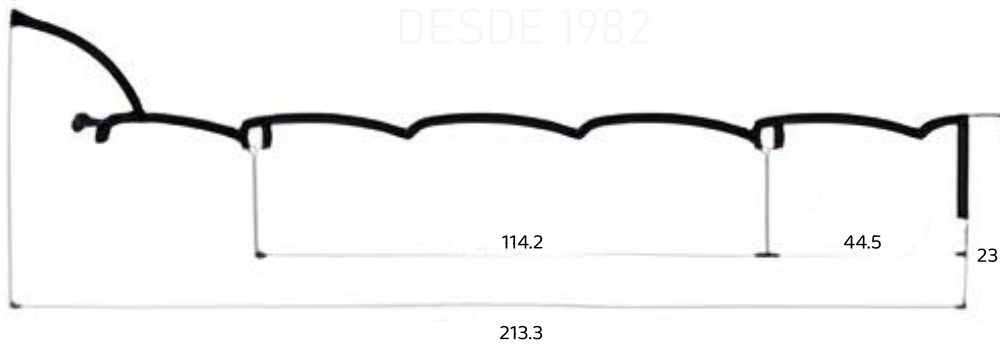

TAMPA EXTERNA

ALUCENTRO
GRUPO
DESDE 1982