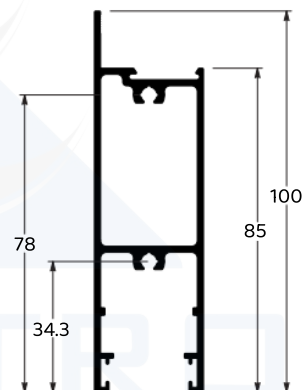

**LG-002**  
0,639 KG/M

MARCO LATERAL LISO 02 FOLHAS

**LG-003**  
0,757 KG/M

MARCO LATERAL COM FRESA

**LG-004**  
2,035 KG/M

TRAVESSA BANDEIRA PORTA/JANELA

**LG-005**  
2,104 KG/M

TRILHO COLUNA

**LG-006**  
0,677 KG/M

TRAVESSA DA FOLHA

**LG-007**  
1,229 KG/M

TRAVESSA INFERIOR DA FOLHA

**LG-015**  
0,147 KG/M

MÃO AMIGO

**LG-016**  
0,981 KG/M

COMPLEMENTO DA FOLHA BATENTE