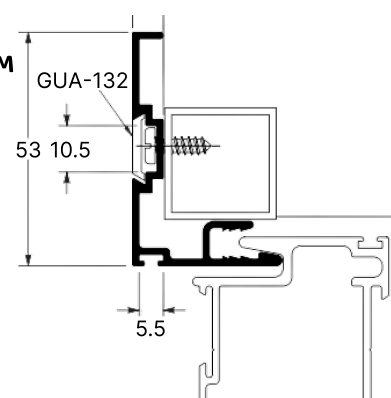

LG-023
0,551KG/M

MÃO AMIGO PARA VEDAÇÃO