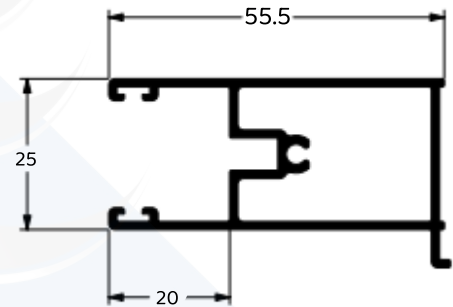

MN-007
0,710 KG/M

GUIA DA PERSIANA

MN-008
1,064 KG/M