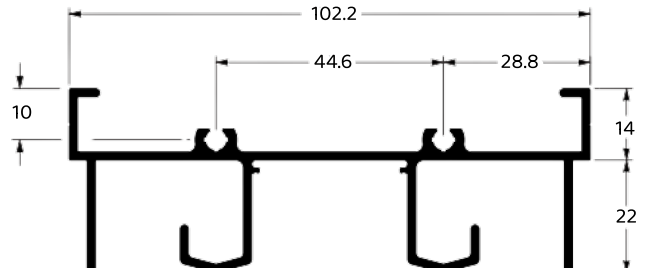

MONTANTE DA FOLHA - PORTA DE GIRO

ALUCENTRO  
GRUPO  
DESDE 1982

**LG-043**  
0,930 KG/M

MONTANTE PARA PORTA DE GIRO

**LG-044**  
1,247 KG/M

TRILHO SUPERIOR 02 FOLHAS

**LG-045**  
0,957 KG/M

MARCO LATERAL 02 FOLHAS

**LG-046**  
0,206 KG/M

TAMPA MARCO LATERAL

**LG-047**  
1,133 KG/M

TRILHO INFERIOR 02 FOLHAS

**LG-048**  
0,967 KG/M

MONTANTE MÃO DE AMIGO

**LG-049**  
0,905 KG/M

MONTANTE MÃO DE AMIGO