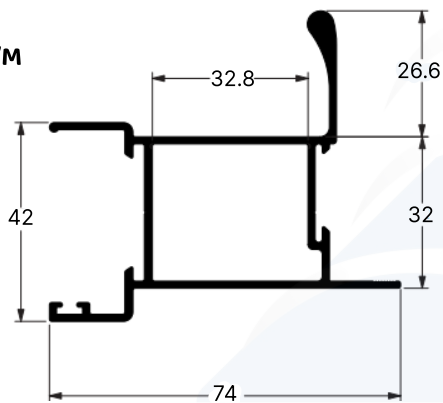

DESDE 1982

**LG-018**  
1,572 KG/M

MONTANTE MÃO DE AMIGO COM REFORÇO

**LG-019**  
1,080 KG/M

MÃO AMIGO

**LG-020**  
1,016 KG/M

MONTANTE LATERAL COM ABA E PUXADOR INTERNO

**LG-021**  
1,733 KG/M