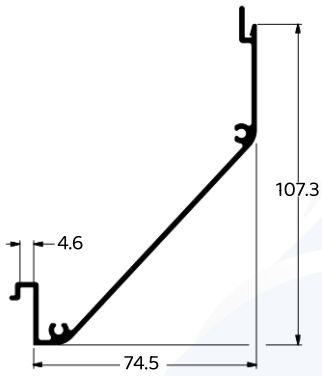

MN-006
0,878 KG/M

TAMPA INTERNA INFERIOR DA CAIXA DA INTEGRADA