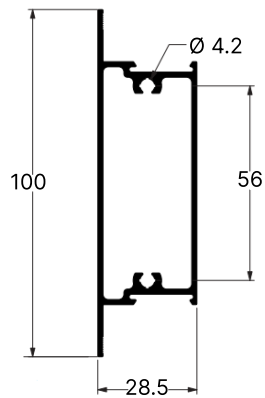

TRAVESSA LARGA DA FOLHA