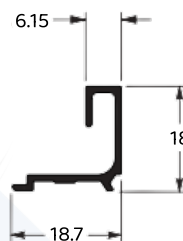

BAGUETE PARA VENEZIANA VZ-006