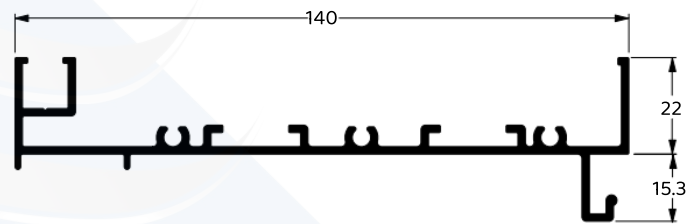

**AT-409**  
0,183 KG/M

TRILHO INFERIOR

**LG-056**  
0,664 KG/M

MARCO LATERAL BATENTE PORTA DE GIRO

**MN-001**  
1,377 KG/M

MARCO SUPERIOR DA CAIXA DA PERSIANA

**LG-059**  
0,169 KG/M

BAGUETE