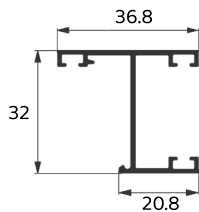

**AT-409**  
0,183 KG/M

TRILHO INFERIOR

**LG-056**  
0,664 KG/M

MARCO LATERAL BATENTE PORTA DE GIRO

**MN-001**  
1,377 KG/M

MARCO SUPERIOR DA CAIXA DA PERSIANA

**LG-059**  
0,169 KG/M

BAGUETE

**LG-061**  
0,320 KG/M

RETIRAR

**LG-062**  
1,728 KG/M

TRILHO SUPERIOR 03 FOLHAS

**MN-002**  
0,669 KG/M

MARCO INTERMEDIÁRIO DA INTEGRADA

**LG-064**  
1,358 KG/M

LATERAL 03 FOLHAS

**LG-066**  
1,539 KG/M

TRILHO INFERIOR 03 FOLHAS

**LG-068**  
0,450 KG/M

MARCO MAXIM AR

**LG-074**  
0,551KG/M

TRAVESSO DO MARCO MAXIM AR

ALUCENTRO  
GRUPO  
DESDE 1982

**LG-075**  
1,153 KG/M