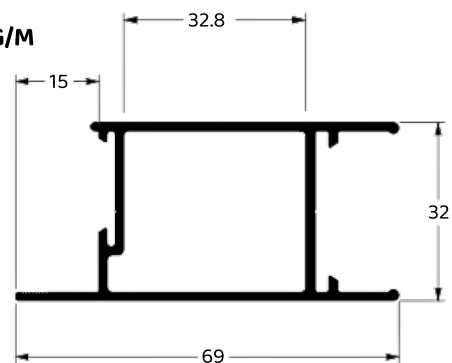

MONTANTE LATERAL