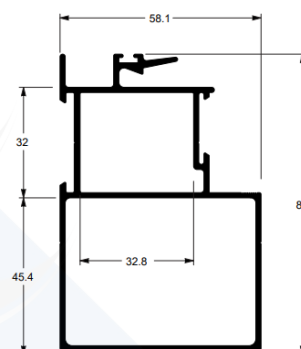

**LG-046**  
0,206 KG/M

TAMPA MARCO LATERAL

**LG-047**  
1,133 KG/M

TRILHO INFERIOR 02 FOLHAS

**LG-048**  
0,967 KG/M

MONTANTE MÃO DE AMIGO

**LG-049**  
0,905 KG/M

MONTANTE MÃO DE AMIGO

**LG-050**  
0,816 KG/M

MONTANTE LATERAL

**LG-051**  
0,916 KG/M

MONTANTE LATERAL COM ABA

**LG-052**  
1,669 KG/M

MONTANTE MÃO DE AMIGO COM REFORÇO EXTERNO

**LG-053**  
1,650 KG/M

MONTANTE LATERAL COM REFORÇO EXTERNO

**LG-054**  
1,575 KG/M

MONTANTE LATERAL COM REFORÇO EXTERNO

**LG-055**  
0,759 KG/M

TRAVESSA INTERMEDIÁRIA DA FOLHA

**LG-201**  
1,195 KG/M

MONTANTE LATEAL COM 02 PUXADORES

**LG-858**  
0,751 KG/M

MARCO LATERAL PERSIANA