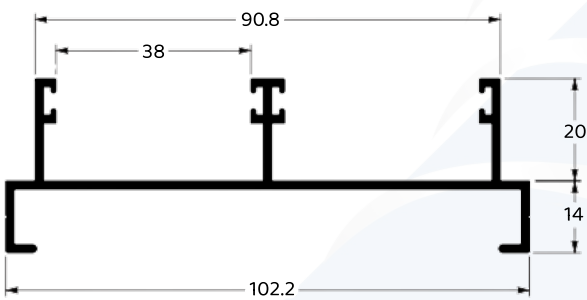

MONTANTE DA FOLHA - PORTA DE GIRO

ALUCENTRO  
GRUPO  
DESDE 1982

**LG-043**  
0,930 KG/M

MONTANTE PARA PORTA DE GIRO

**LG-044**  
1,247 KG/M

TRILHO SUPERIOR 02 FOLHAS

**LG-045**  
0,957 KG/M

MARCO LATERAL 02 FOLHAS

**LG-046**  
0,206 KG/M

TAMPA MARCO LATERAL

**LG-047**  
1,133 KG/M

TRILHO INFERIOR 02 FOLHAS

**LG-048**  
0,967 KG/M

MONTANTE MÃO DE AMIGO

**LG-049**  
0,905 KG/M

MONTANTE MÃO DE AMIGO