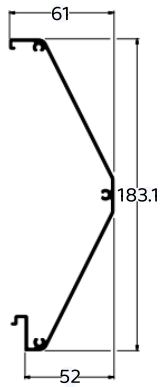

MONTANTE MÃO DE AMIGO COM REFORÇO

**MN-005**  
0,783 KG/M

TAMPA INTERNA SUPERIOR DA CAIXA DA INTEGRADA

**MN-006**  
0,878 KG/M

TAMPA INTERNA INFERIOR DA CAIXA DA INTEGRADA

**MN-007**  
0,710 KG/M

GUIA DA PERSIANA

**MN-008**  
1,064 KG/M

TRAVESSA LARGA DA FOLHA

**LG-235**  
1,229 KG/M

PERFIL DE ENCONTRO 90°

MN-015  
0,881 KG/M

EIXO OCTOGONAL DA INTEGRADA

MN-027  
1,043 KG/M

GUIA DUPLA DA PERSIANA INTEGRADA