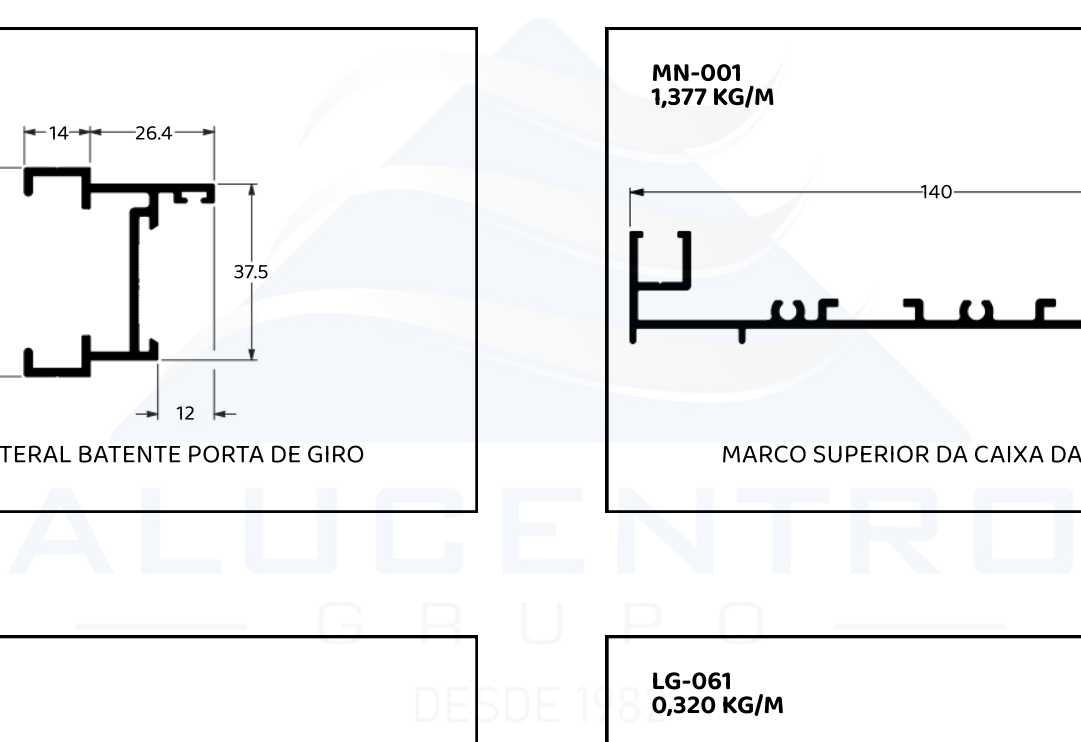

LG-072
1,092 KG/M

MARCO LATERAL LISO 04 FOLHAS

AT-409
0,183 KG/M

LG-056
0,664 KG/M

MN-001
1,377 KG/M

LG-059
0,169 KG/M

BAGUETE

LG-061
0,320 KG/M