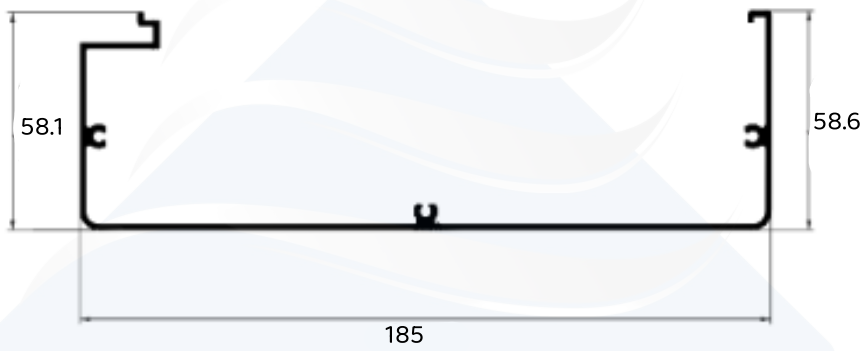

TAMPA INTERNA DA CAIXA PARA PORTA

MN-039
1,400 KG/M