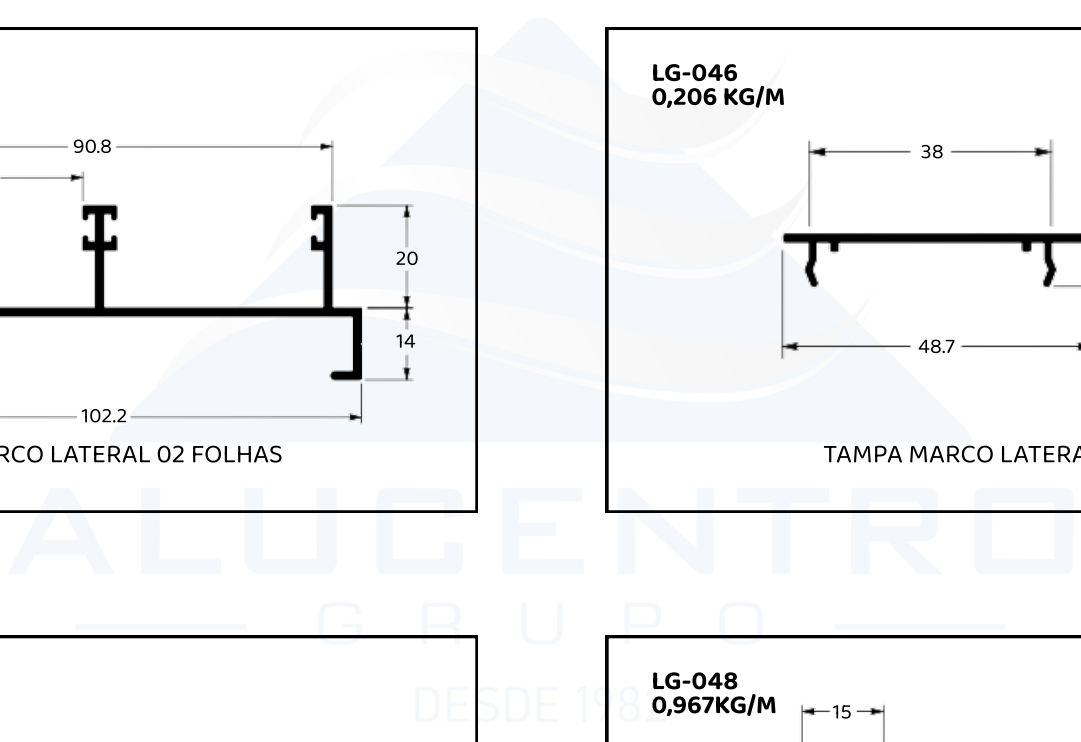

**LG-046**  
0,206 KG/M

TAMPA MARCO LATERAL

**LG-047**  
1,133 KG/M

TRILHO INFERIOR 02 FOLHAS

**LG-048**  
0,967 KG/M

MONTANTE MÃO DE AMIGO

**LG-049**  
0,905 KG/M

MONTANTE MÃO DE AMIGO