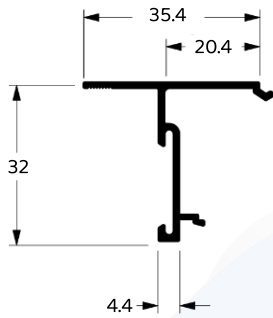

**LG-061**  
0,320 KG/M

RETIRAR

**LG-062**  
1,728 KG/M

TRILHO SUPERIOR 03 FOLHAS

**MN-002**  
0,669 KG/M

MARCO INTERMEDIÁRIO DA INTEGRADA

**LG-064**  
1,358 KG/M

LATERAL 03 FOLHAS

**LG-066**  
1,539 KG/M

TRILHO INFERIOR 03 FOLHAS

**LG-068**  
0,450 KG/M

MARCO MAXIM AR

**LG-074**  
0,551KG/M

TRAVESSO DO MARCO MAXIM AR

ALUCENTRO  
GRUPO  
DESDE 1982

**LG-075**  
1,153 KG/M

MONTANTE MAXIM AR

**LG-076**  
0,754 KG/M

TRAVESSA MAXIM AR FIXO

**LG-077**  
0,330 KG/M

MONTANTE MÃO DE AMIGO COM REFORÇO EXTERNO

**LG-041**  
1,370 KG/M

MARCO SUPERIOR DA CAIXA DA PERSIANA

**LG-079**  
0,789 KG/M