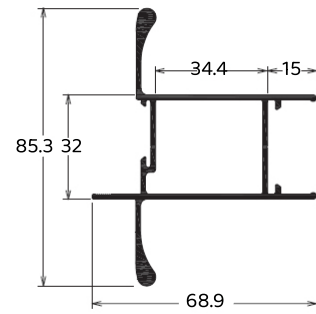

**LG-046**  
0,206 KG/M

TAMPA MARCO LATERAL

**LG-047**  
1,133 KG/M

TRILHO INFERIOR 02 FOLHAS

**LG-048**  
0,967 KG/M

MONTANTE MÃO DE AMIGO

**LG-049**  
0,905 KG/M

MONTANTE MÃO DE AMIGO

**LG-050**  
0,816 KG/M

MONTANTE LATERAL

**LG-051**  
0,916 KG/M

MONTANTE LATERAL COM ABA

**LG-052**  
1,669 KG/M

MONTANTE MÃO DE AMIGO COM REFORÇO EXTERNO

**LG-053**  
1,650 KG/M

MONTANTE LATERAL COM REFORÇO EXTERNO

**LG-054**  
1,575 KG/M

MONTANTE LATERAL COM REFORÇO EXTERNO

**LG-055**  
0,759 KG/M

TRAVESSA INTERMEDIÁRIA DA FOLHA

**LG-201**  
1,195 KG/M

MONTANTE LATEAL COM 02 PUXADORES

**LG-858**  
0,751 KG/M

MARCO LATERAL PERSIANA

**LG-158**  
0,886 KG/M

MARCO LATERAL LISO 03 FOLHAS

**LG-070**  
1,995 KG/M

TRILHO SUPERIOR 04 FOLHAS

**LG-071**  
2,100 KG/M

TRILHO INEFIOR 4 FOLHAS

**LG-072**  
1,092 KG/M

MARCO LATERAL LISO 04 FOLHAS