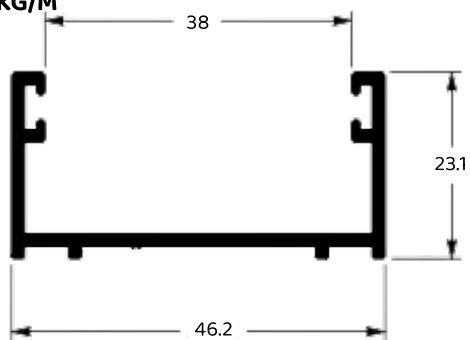

MONTANTE LATERAL COM PUXADOR INTERNO

**LG-026**  
0,158 KG/M

BAGUETE

**LG-027**  
0,149 KG/M

BAGUETE PARA VENEZIANA VZ-006

**LG-028**  
0,455 KG/M

BAGUETE EM U - MATA JUNTA

**LG-042**  
1,169KG/M