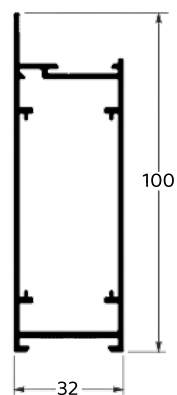

MONTANTE LATERAL COM PUXADOR INTERNO

**LG-026**  
0,158 KG/M

BAGUETE

**LG-027**  
0,149 KG/M

BAGUETE PARA VENEZIANA VZ-006

**LG-028**  
0,455 KG/M

BAGUETE EM U - MATA JUNTA

**LG-042**  
1,169KG/M

**LG-046**  
0,206 KG/M

TAMPA MARCO LATERAL

**LG-047**  
1,133 KG/M

TRILHO INFERIOR 02 FOLHAS

**LG-048**  
0,967 KG/M

MONTANTE MÃO DE AMIGO

**LG-049**  
0,905 KG/M

MONTANTE MÃO DE AMIGO