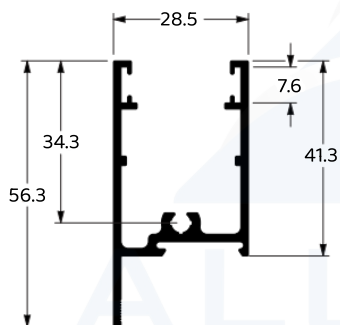

**LG-002**  
0,639 KG/M

MARCO LATERAL LISO 02 FOLHAS

**LG-003**  
0,757 KG/M

MARCO LATERAL COM FRESA

**LG-004**  
2,035 KG/M

TRAVESSA BANDEIRA PORTA/JANELA

**LG-005**  
2,104 KG/M

TRILHO COLUNA

**LG-006**  
0,677 KG/M

TRAVESSA DA FOLHA

**LG-007**  
1,229 KG/M

TRAVESSA INFERIOR DA FOLHA

**LG-015**  
0,147 KG/M

MÃO AMIGO

**LG-016**  
0,981 KG/M

COMPLEMENTO DA FOLHA BATENTE