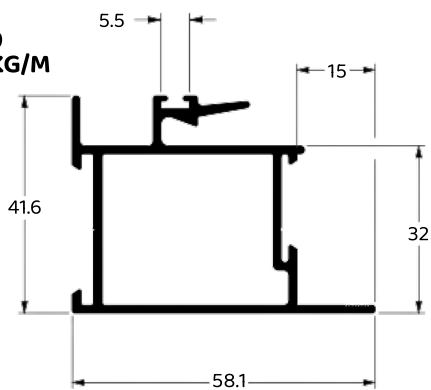

**LG-046**  
0,206 KG/M

TAMPA MARCO LATERAL

**LG-047**  
1,133 KG/M

TRILHO INFERIOR 02 FOLHAS

**LG-048**  
0,967 KG/M

MONTANTE MÃO DE AMIGO

**LG-049**  
0,905 KG/M

MONTANTE MÃO DE AMIGO