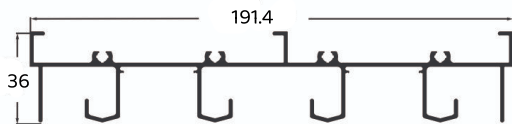

**LG-050**  
0,816 KG/M

MONTANTE LATERAL

**LG-051**  
0,916 KG/M

MONTANTE LATERAL COM ABA

**LG-052**  
1,669 KG/M

MONTANTE MÃO DE AMIGO COM REFORÇO EXTERNO

**LG-053**  
1,650 KG/M

MONTANTE LATERAL COM REFORÇO EXTERNO

**LG-054**  
1,575 KG/M

MONTANTE LATERAL COM REFORÇO EXTERNO

**LG-055**  
0,759 KG/M

TRAVESSA INTERMEDIÁRIA DA FOLHA

**LG-201**  
1,195 KG/M

MONTANTE LATEAL COM 02 PUXADORES

**LG-858**  
0,751 KG/M

MARCO LATERAL PERSIANA

**LG-158**  
0,886 KG/M

MARCO LATERAL LISO 03 FOLHAS

**LG-070**  
1,995 KG/M

TRILHO SUPERIOR 04 FOLHAS

**LG-071**  
2,100 KG/M

TRILHO INEFIOR 4 FOLHAS

**LG-072**  
1,092 KG/M

MARCO LATERAL LISO 04 FOLHAS