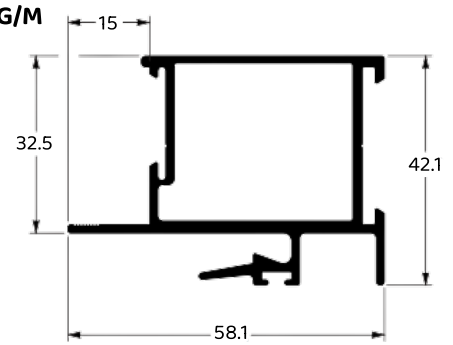

**LG-046**  
0,206 KG/M

TAMPA MARCO LATERAL

**LG-047**  
1,133 KG/M

TRILHO INFERIOR 02 FOLHAS

**LG-048**  
0,967 KG/M

MONTANTE MÃO DE AMIGO

**LG-049**  
0,905 KG/M

MONTANTE MÃO DE AMIGO

**LG-050**  
0,816 KG/M

MONTANTE LATERAL

**LG-051**  
0,916 KG/M

MONTANTE LATERAL COM ABA

**LG-052**  
1,669 KG/M

MONTANTE MÃO DE AMIGO COM REFORÇO EXTERNO

**LG-053**  
1,650 KG/M

MONTANTE LATERAL COM REFORÇO EXTERNO