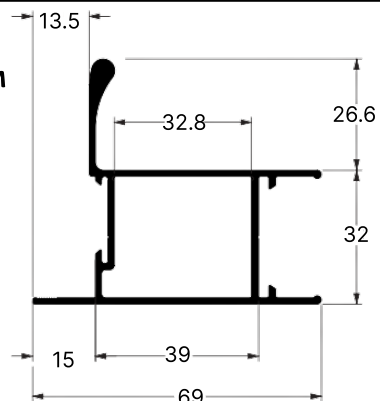

DESDE 1982

**LG-018**  
1,572 KG/M

MONTANTE MÃO DE AMIGO COM REFORÇO

**LG-019**  
1,080 KG/M

MÃO AMIGO

**LG-020**  
1,016 KG/M

MONTANTE LATERAL COM ABA E PUXADOR INTERNO

**LG-021**  
1,733 KG/M

MONTANTE MÃO DE AMIGO COM PUXADOR TUBULAR

**LG-022**  
1,064 KG/M

TRAVESSA LARGA DA FOLHA

**LG-023**  
0,551KG/M

MÃO AMIGO PARA VEDAÇÃO

**LG-047**  
1,264 KG/M

TRILHO INFERIOR

**LG-017**  
1,010 KG/M