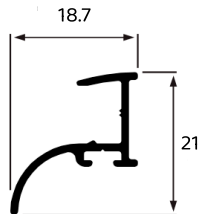

TRAVESSA LARGA DA FOLHA

**LG-080**  
1,153 KG/M

MONTANTE MAXIM AR

**LG-082**  
1,572 KG/M

REVISÃO PESO E DESCRIÇÃO

**LG-083**  
0,413 KG/M

MARCO LATERAL MAXIM AR

**MN-050**  
0,750 KG/M

COMPLEMENTO DO MARCO LATERAL

**LG-085**  
0,540 KG/M

MONTATE DA FOLHA MAXIM AR

**LG-237**  
1,500 KG/M

MARCO LATERAL LISO 05 FOLHAS

**LG-236**  
2,688 KG/M

TRILHO SUPERIOR 05 FOLHAS

**MN-030**  
1,900 KG/M

MARCO INFERIOR DA INTEGRADA

**LG-091**  
1,733 KG/M

REVISÃO PESO E DESCRIÇÃO

**LG-092**  
0,212 KG/M

PINGADEIRA MAXIM AR

**MN-003**  
1,093 KG/M

MARCO LATERAL PERSIANA

**MN-004**  
0,177 KG/M