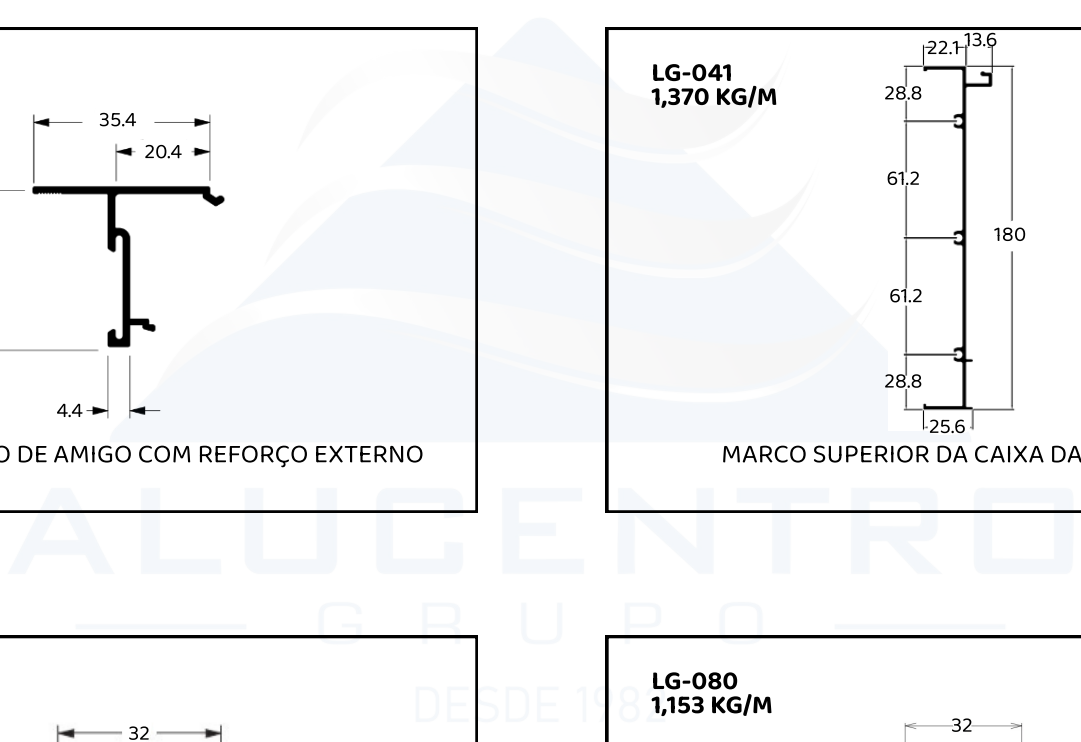

LG-075
1,153 KG/M

LG-076
0,754 KG/M

LG-077
0,330 KG/M

LG-041
1,370 KG/M

LG-079
0,789 KG/M

LG-080
1,153 KG/M