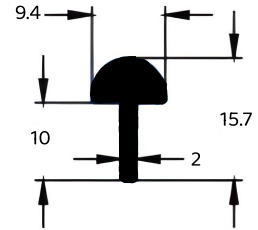

AT-409
0,183 KG/M

TRILHO INFERIOR