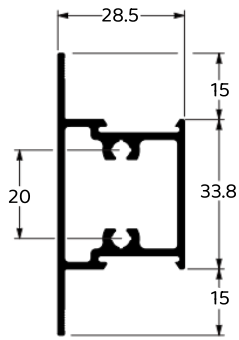

**LG-046**  
0,206 KG/M

TAMPA MARCO LATERAL

**LG-047**  
1,133 KG/M

TRILHO INFERIOR 02 FOLHAS

**LG-048**  
0,967 KG/M

MONTANTE MÃO DE AMIGO

**LG-049**  
0,905 KG/M

MONTANTE MÃO DE AMIGO

**LG-050**  
0,816 KG/M

MONTANTE LATERAL

**LG-051**  
0,916 KG/M

MONTANTE LATERAL COM ABA

**LG-052**  
1,669 KG/M

MONTANTE MÃO DE AMIGO COM REFORÇO EXTERNO

**LG-053**  
1,650 KG/M

MONTANTE LATERAL COM REFORÇO EXTERNO

**LG-054**  
1,575 KG/M

MONTANTE LATERAL COM REFORÇO EXTERNO

**LG-055**  
0,759 KG/M

TRAVESSA INTERMEDIÁRIA DA FOLHA

**LG-201**  
1,195 KG/M

MONTANTE LATEAL COM 02 PUXADORES

**LG-858**  
0,751 KG/M

MARCO LATERAL PERSIANA