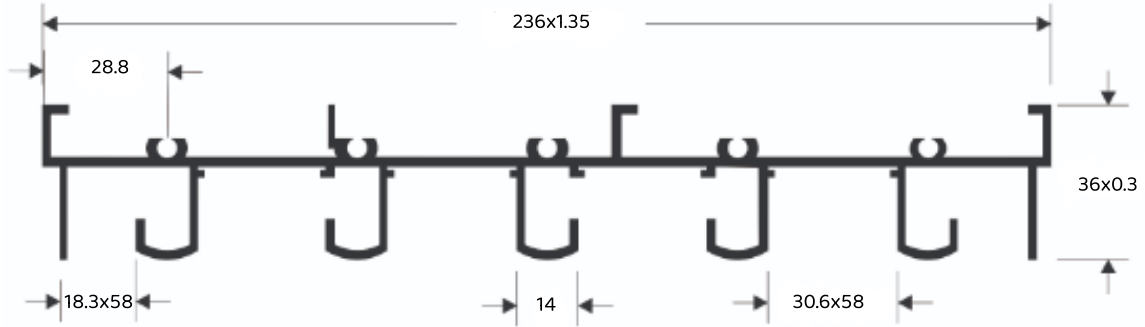

COMPLEMENTO DO MARCO LATERAL

**LG-085**  
0,540 KG/M

MONTATE DA FOLHA MAXIM AR

**LG-237**  
1,500 KG/M

MARCO LATERAL LISO 05 FOLHAS

**LG-236**  
2,688 KG/M

TRILHO SUPERIOR 05 FOLHAS

**MN-030**  
1,900 KG/M