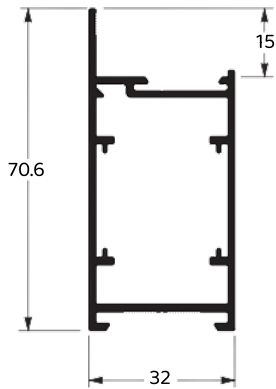

LG-043
0,930 KG/M

MONTANTE PARA PORTA DE GIRO

LG-044
1,247 KG/M