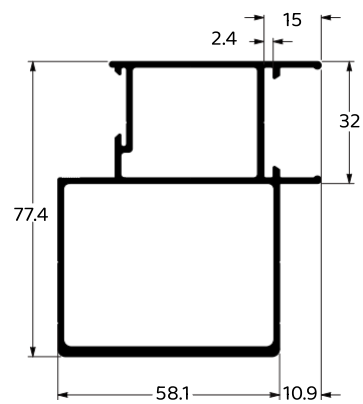

LG-054
1,575 KG/M

MONTANTE LATERAL COM REFORÇO EXTERNO