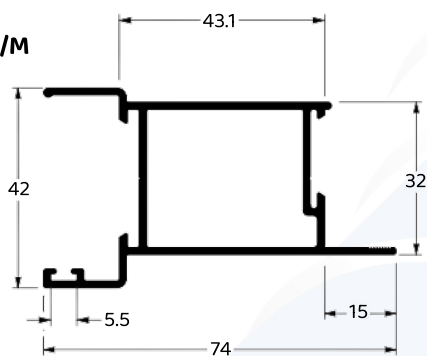

LG-051
0,916 KG/M

MONTANTE LATERAL COM ABA