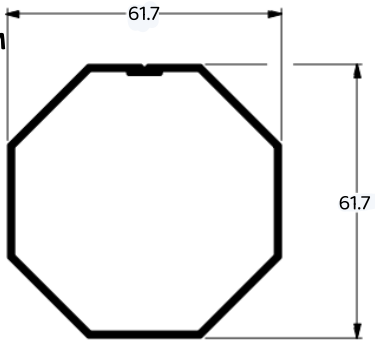

**MN-008**  
1,064 KG/M

TRAVESSA LARGA DA FOLHA

**LG-235**  
1,229 KG/M

PERFIL DE ENCONTRO 90°

MN-015  
0,881 KG/M

EIXO OCTOGONAL DA INTEGRADA

MN-027  
1,043 KG/M

GUIA DUPLA DA PERSIANA INTEGRADA