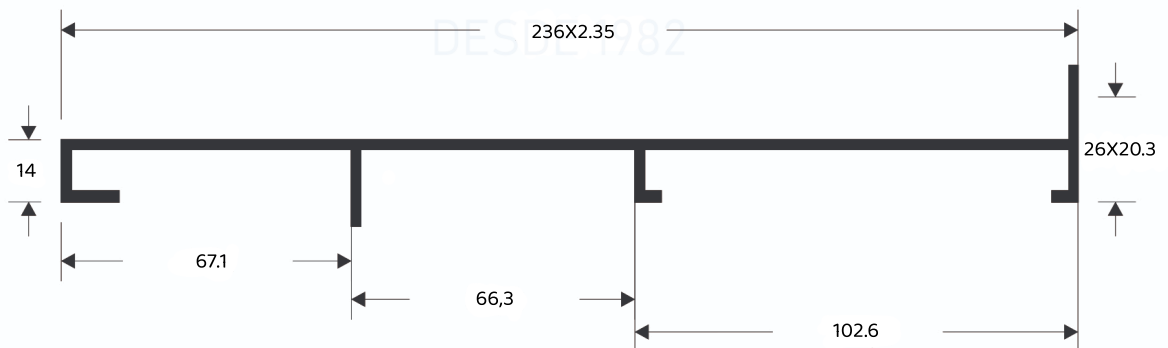

MARCO LATERAL LISO 05 FOLHAS