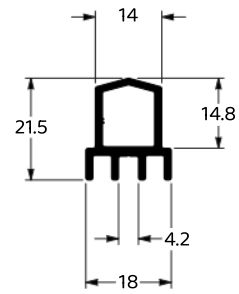

LG-061
0,320 KG/M

RETIRAR