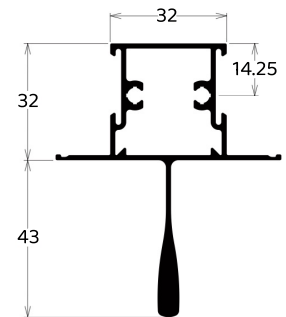

**LG-066**  
1,539 KG/M

TRILHO INFERIOR 03 FOLHAS

**LG-068**  
0,450 KG/M

MARCO MAXIM AR

**LG-074**  
0,551KG/M

TRAVESSO DO MARCO MAXIM AR

ALUCENTRO  
GRUPO  
DESDE 1982

**LG-075**  
1,153 KG/M

MONTANTE MAXIM AR

**LG-076**  
0,754 KG/M

TRAVESSA MAXIM AR FIXO

**LG-077**  
0,330 KG/M

MONTANTE MÃO DE AMIGO COM REFORÇO EXTERNO

**LG-041**  
1,370 KG/M

MARCO SUPERIOR DA CAIXA DA PERSIANA

**LG-079**  
0,789 KG/M

TRAVESSA LARGA DA FOLHA

**LG-080**  
1,153 KG/M

MONTANTE MAXIM AR

**LG-082**  
1,572 KG/M

REVISÃO PESO E DESCRIÇÃO

**LG-083**  
0,413 KG/M

MARCO LATERAL MAXIM AR

**MN-050**  
0,750 KG/M