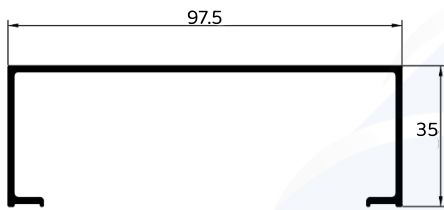

TRAVESSA LARGA DA FOLHA

**LG-080**  
1,153 KG/M

MONTANTE MAXIM AR

**LG-082**  
1,572 KG/M

REVISÃO PESO E DESCRIÇÃO

**LG-083**  
0,413 KG/M

MARCO LATERAL MAXIM AR

**MN-050**  
0,750 KG/M