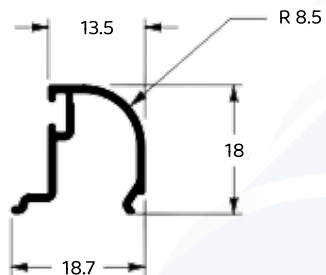

BAGUETE

LG-027
0,149 KG/M