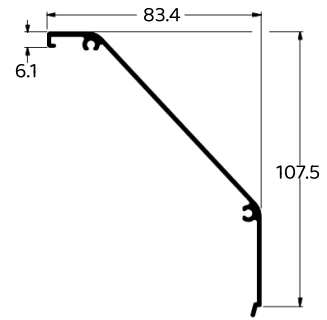

MN-005
0,783 KG/M

TAMPA INTERNA SUPERIOR DA CAIXA DA INTEGRADA