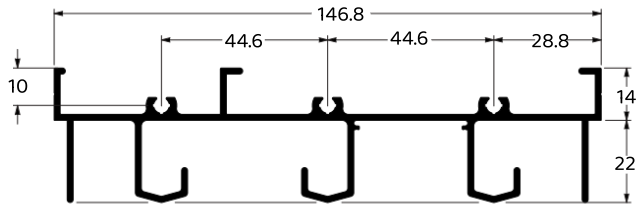

**AT-409**  
0,183 KG/M

TRILHO INFERIOR

**LG-056**  
0,664 KG/M

MARCO LATERAL BATENTE PORTA DE GIRO

**MN-001**  
1,377 KG/M

MARCO SUPERIOR DA CAIXA DA PERSIANA

**LG-059**  
0,169 KG/M

BAGUETE

**LG-061**  
0,320 KG/M

RETIRAR

**LG-062**  
1,728 KG/M

TRILHO SUPERIOR 03 FOLHAS

**MN-002**  
0,669 KG/M

MARCO INTERMEDIÁRIO DA INTEGRADA

**LG-064**  
1,358 KG/M

LATERAL 03 FOLHAS