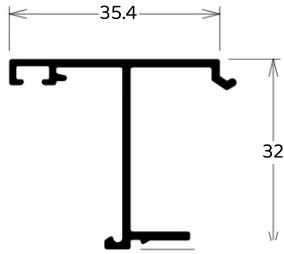

MONTANTE MAXIM AR

**LG-076**  
0,754 KG/M

TRAVESSA MAXIM AR FIXO

**LG-077**  
0,330 KG/M

MONTANTE MÃO DE AMIGO COM REFORÇO EXTERNO

**LG-041**  
1,370 KG/M

MARCO SUPERIOR DA CAIXA DA PERSIANA

**LG-079**  
0,789 KG/M

TRAVESSA LARGA DA FOLHA

**LG-080**  
1,153 KG/M

MONTANTE MAXIM AR

**LG-082**  
1,572 KG/M

REVISÃO PESO E DESCRIÇÃO

**LG-083**  
0,413 KG/M

MARCO LATERAL MAXIM AR

**MN-050**  
0,750 KG/M

COMPLEMENTO DO MARCO LATERAL

**LG-085**  
0,540 KG/M

MONTATE DA FOLHA MAXIM AR

**LG-237**  
1,500 KG/M

MARCO LATERAL LISO 05 FOLHAS

**LG-236**  
2,688 KG/M

TRILHO SUPERIOR 05 FOLHAS

**MN-030**  
1,900 KG/M