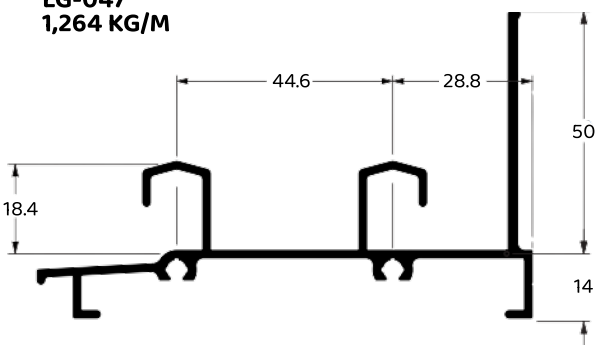

MONTANTE MÃO DE AMIGO COM PUXADOR TUBULAR

**LG-022**  
1,064 KG/M

TRAVESSA LARGA DA FOLHA

**LG-023**  
0,551KG/M

MÃO AMIGO PARA VEDAÇÃO

**LG-047**  
1,264 KG/M

TRILHO INFERIOR

**LG-017**  
1,010 KG/M