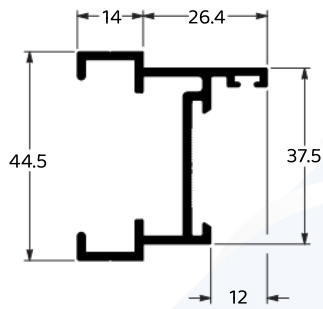

**LG-158**  
0,886 KG/M

MARCO LATERAL LISO 03 FOLHAS

**LG-070**  
1,995 KG/M

TRILHO SUPERIOR 04 FOLHAS

**LG-071**  
2,100 KG/M

TRILHO INEFIOR 4 FOLHAS

**LG-072**  
1,092 KG/M

MARCO LATERAL LISO 04 FOLHAS

**AT-409**  
0,183 KG/M

TRILHO INFERIOR

**LG-056**  
0,664 KG/M

MARCO LATERAL BATENTE PORTA DE GIRO

**MN-001**  
1,377 KG/M

MARCO SUPERIOR DA CAIXA DA PERSIANA

**LG-059**  
0,169 KG/M

BAGUETE