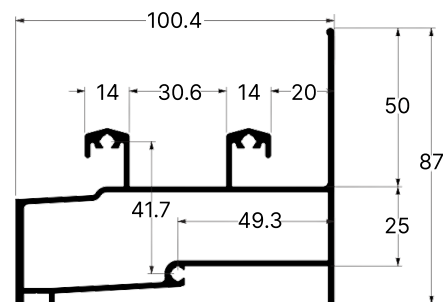

**BG-057**  
0,170 KG/M

BAGUETE

**CL-006**  
1,132 KG/M

CANTONEIRA (MACHO) 52MM

**CL-010**  
0,385 KG/M

CUNHA PARA CL-044 60MM

**CL-011**  
0,319 KG/M

CUNHA PARA CL-006 50MM

**LG-002**  
0,639 KG/M

MARCO LATERAL LISO 02 FOLHAS

**LG-003**  
0,757 KG/M

MARCO LATERAL COM FRESA

**LG-004**  
2,035 KG/M

TRAVESSA BANDEIRA PORTA/JANELA

**LG-005**  
2,104 KG/M

TRILHO COLUNA