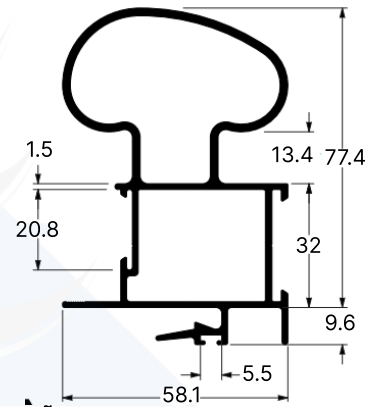

DESDE 1982

**LG-018**  
1,572 KG/M

MONTANTE MÃO DE AMIGO COM REFORÇO

**LG-019**  
1,080 KG/M

MÃO AMIGO

**LG-020**  
1,016 KG/M

MONTANTE LATERAL COM ABA E PUXADOR INTERNO

**LG-021**  
1,733 KG/M