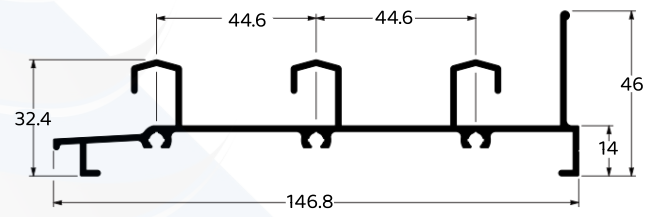

**LG-061**  
0,320 KG/M

RETIRAR

**LG-062**  
1,728 KG/M

TRILHO SUPERIOR 03 FOLHAS

**MN-002**  
0,669 KG/M

MARCO INTERMEDIÁRIO DA INTEGRADA

**LG-064**  
1,358 KG/M

LATERAL 03 FOLHAS

**LG-066**  
1,539 KG/M

TRILHO INFERIOR 03 FOLHAS

**LG-068**  
0,450 KG/M

MARCO MAXIM AR

**LG-074**  
0,551KG/M

TRAVESSO DO MARCO MAXIM AR

ALUCENTRO  
GRUPO  
DESDE 1982

**LG-075**  
1,153 KG/M