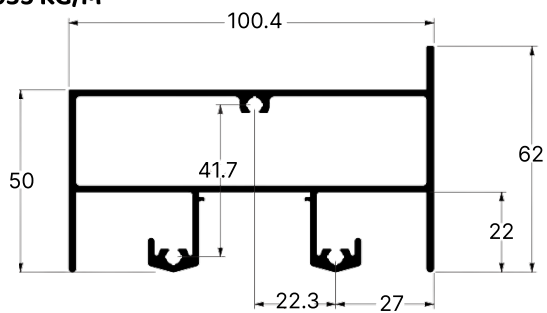

**LG-002**  
0,639 KG/M

MARCO LATERAL LISO 02 FOLHAS

**LG-003**  
0,757 KG/M

MARCO LATERAL COM FRESA

**LG-004**  
2,035 KG/M

TRAVESSA BANDEIRA PORTA/JANELA

**LG-005**  
2,104 KG/M

TRILHO COLUNA

**LG-006**  
0,677 KG/M

TRAVESSA DA FOLHA

**LG-007**  
1,229 KG/M

TRAVESSA INFERIOR DA FOLHA

**LG-015**  
0,147 KG/M

MÃO AMIGO

**LG-016**  
0,981 KG/M

COMPLEMENTO DA FOLHA BATENTE