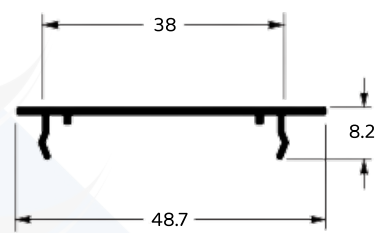

MONTANTE DA FOLHA - PORTA DE GIRO

ALUCENTRO  
GRUPO  
DESDE 1982

**LG-043**  
0,930 KG/M

MONTANTE PARA PORTA DE GIRO

**LG-044**  
1,247 KG/M

TRILHO SUPERIOR 02 FOLHAS

**LG-045**  
0,957 KG/M

MARCO LATERAL 02 FOLHAS

**LG-046**  
0,206 KG/M

TAMPA MARCO LATERAL

**LG-047**  
1,133 KG/M

TRILHO INFERIOR 02 FOLHAS

**LG-048**  
0,967 KG/M

MONTANTE MÃO DE AMIGO

**LG-049**  
0,905 KG/M

MONTANTE MÃO DE AMIGO