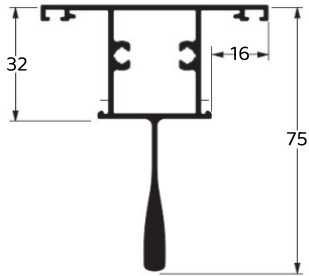

**LG-061**  
0,320 KG/M

RETIRAR

**LG-062**  
1,728 KG/M

TRILHO SUPERIOR 03 FOLHAS

**MN-002**  
0,669 KG/M

MARCO INTERMEDIÁRIO DA INTEGRADA

**LG-064**  
1,358 KG/M

LATERAL 03 FOLHAS

**LG-066**  
1,539 KG/M

TRILHO INFERIOR 03 FOLHAS

**LG-068**  
0,450 KG/M

MARCO MAXIM AR

**LG-074**  
0,551KG/M

TRAVESSO DO MARCO MAXIM AR

ALUCENTRO  
GRUPO  
DESDE 1982

**LG-075**  
1,153 KG/M

MONTANTE MAXIM AR

**LG-076**  
0,754 KG/M

TRAVESSA MAXIM AR FIXO

**LG-077**  
0,330 KG/M

MONTANTE MÃO DE AMIGO COM REFORÇO EXTERNO

**LG-041**  
1,370 KG/M

MARCO SUPERIOR DA CAIXA DA PERSIANA

**LG-079**  
0,789 KG/M