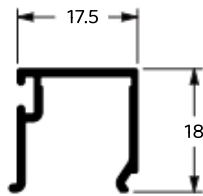

**AT-409**  
0,183 KG/M

TRILHO INFERIOR

**LG-056**  
0,664 KG/M

MARCO LATERAL BATENTE PORTA DE GIRO

**MN-001**  
1,377 KG/M

MARCO SUPERIOR DA CAIXA DA PERSIANA

**LG-059**  
0,169 KG/M

BAGUETE

**LG-061**  
0,320 KG/M

RETIRAR

**LG-062**  
1,728 KG/M

TRILHO SUPERIOR 03 FOLHAS

**MN-002**  
0,669 KG/M

MARCO INTERMEDIÁRIO DA INTEGRADA

**LG-064**  
1,358 KG/M

LATERAL 03 FOLHAS