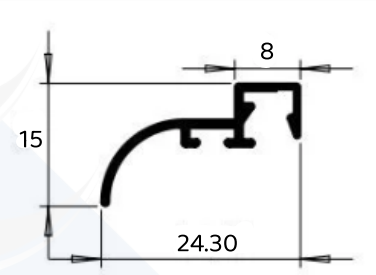

TRAVESSA LARGA DA FOLHA

**LG-080**  
1,153 KG/M

MONTANTE MAXIM AR

**LG-082**  
1,572 KG/M

REVISÃO PESO E DESCRIÇÃO

**LG-083**  
0,413 KG/M

MARCO LATERAL MAXIM AR

**MN-050**  
0,750 KG/M

COMPLEMENTO DO MARCO LATERAL

**LG-085**  
0,540 KG/M

MONTATE DA FOLHA MAXIM AR

**LG-237**  
1,500 KG/M

MARCO LATERAL LISO 05 FOLHAS

**LG-236**  
2,688 KG/M

TRILHO SUPERIOR 05 FOLHAS

**MN-030**  
1,900 KG/M

MARCO INFERIOR DA INTEGRADA

**LG-091**  
1,733 KG/M

REVISÃO PESO E DESCRIÇÃO

**LG-092**  
0,212 KG/M

PINGADEIRA MAXIM AR

**MN-003**  
1,093 KG/M

MARCO LATERAL PERSIANA

**MN-004**  
0,177 KG/M