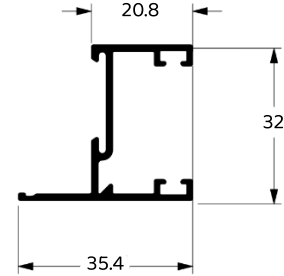

TRAVESSA LARGA DA FOLHA

**LG-080**  
1,153 KG/M

MONTANTE MAXIM AR

**LG-082**  
1,572 KG/M

REVISÃO PESO E DESCRIÇÃO

**LG-083**  
0,413 KG/M

MARCO LATERAL MAXIM AR

**MN-050**  
0,750 KG/M