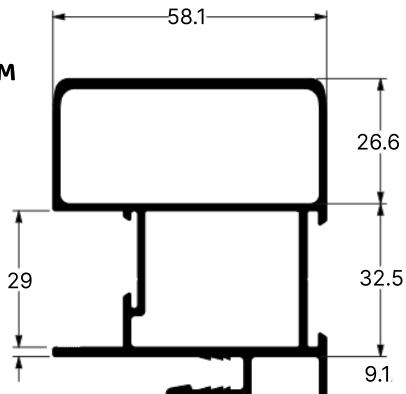

**LG-002**  
0,639 KG/M

MARCO LATERAL LISO 02 FOLHAS

**LG-003**  
0,757 KG/M

MARCO LATERAL COM FRESA

**LG-004**  
2,035 KG/M

TRAVESSA BANDEIRA PORTA/JANELA

**LG-005**  
2,104 KG/M

TRILHO COLUNA

**LG-006**  
0,677 KG/M

TRAVESSA DA FOLHA

**LG-007**  
1,229 KG/M

TRAVESSA INFERIOR DA FOLHA

**LG-015**  
0,147 KG/M

MÃO AMIGO

**LG-016**  
0,981 KG/M

COMPLEMENTO DA FOLHA BATENTE

DESDE 1982

**LG-018**  
1,572 KG/M

MONTANTE MÃO DE AMIGO COM REFORÇO

**LG-019**  
1,080 KG/M

MÃO AMIGO

**LG-020**  
1,016 KG/M

MONTANTE LATERAL COM ABA E PUXADOR INTERNO

**LG-021**  
1,733 KG/M