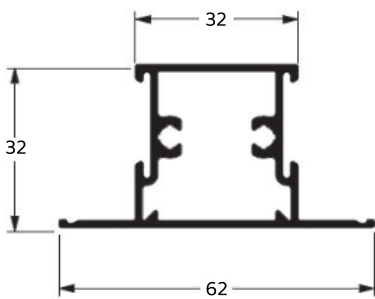

MONTANTE MAXIM AR

**LG-076**  
0,754 KG/M

TRAVESSA MAXIM AR FIXO

**LG-077**  
0,330 KG/M

MONTANTE MÃO DE AMIGO COM REFORÇO EXTERNO

**LG-041**  
1,370 KG/M

MARCO SUPERIOR DA CAIXA DA PERSIANA

**LG-079**  
0,789 KG/M

TRAVESSA LARGA DA FOLHA

**LG-080**  
1,153 KG/M

MONTANTE MAXIM AR

**LG-082**  
1,572 KG/M

REVISÃO PESO E DESCRIÇÃO

**LG-083**  
0,413 KG/M

MARCO LATERAL MAXIM AR

**MN-050**  
0,750 KG/M