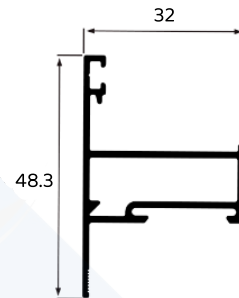

MONTANTE MAXIM AR

**LG-076**  
0,754 KG/M

TRAVESSA MAXIM AR FIXO

**LG-077**  
0,330 KG/M

MONTANTE MÃO DE AMIGO COM REFORÇO EXTERNO

**LG-041**  
1,370 KG/M

MARCO SUPERIOR DA CAIXA DA PERSIANA

**LG-079**  
0,789 KG/M

TRAVESSA LARGA DA FOLHA

**LG-080**  
1,153 KG/M

MONTANTE MAXIM AR

**LG-082**  
1,572 KG/M

REVISÃO PESO E DESCRIÇÃO

**LG-083**  
0,413 KG/M

MARCO LATERAL MAXIM AR

**MN-050**  
0,750 KG/M

COMPLEMENTO DO MARCO LATERAL

**LG-085**  
0,540 KG/M

MONTATE DA FOLHA MAXIM AR

**LG-237**  
1,500 KG/M

MARCO LATERAL LISO 05 FOLHAS

**LG-236**  
2,688 KG/M

TRILHO SUPERIOR 05 FOLHAS

**MN-030**  
1,900 KG/M