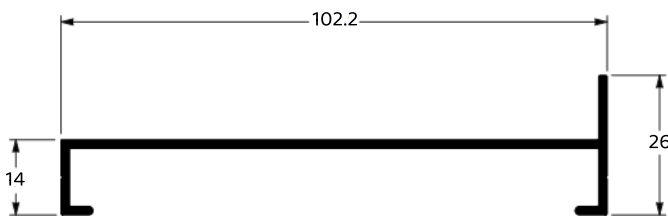

**LG-002**  
0,639 KG/M

MARCO LATERAL LISO 02 FOLHAS

**LG-003**  
0,757 KG/M

MARCO LATERAL COM FRESA

**LG-004**  
2,035 KG/M

TRAVESSA BANDEIRA PORTA/JANELA

**LG-005**  
2,104 KG/M

TRILHO COLUNA