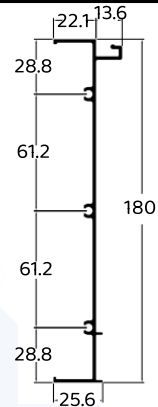

**LG-066**  
1,539 KG/M

TRILHO INFERIOR 03 FOLHAS

**LG-068**  
0,450 KG/M

MARCO MAXIM AR

**LG-074**  
0,551KG/M

TRAVESSO DO MARCO MAXIM AR

ALUCENTRO  
GRUPO  
DESDE 1982

**LG-075**  
1,153 KG/M

MONTANTE MAXIM AR

**LG-076**  
0,754 KG/M

TRAVESSA MAXIM AR FIXO

**LG-077**  
0,330 KG/M

MONTANTE MÃO DE AMIGO COM REFORÇO EXTERNO

**LG-041**  
1,370 KG/M

MARCO SUPERIOR DA CAIXA DA PERSIANA

**LG-079**  
0,789 KG/M

TRAVESSA LARGA DA FOLHA

**LG-080**  
1,153 KG/M

MONTANTE MAXIM AR

**LG-082**  
1,572 KG/M

REVISÃO PESO E DESCRIÇÃO

**LG-083**  
0,413 KG/M

MARCO LATERAL MAXIM AR

**MN-050**  
0,750 KG/M