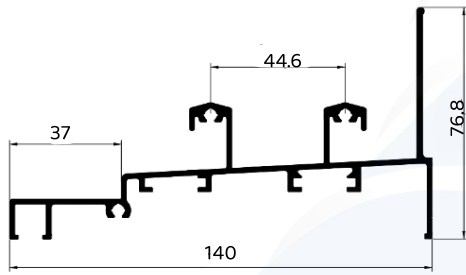

COMPLEMENTO DO MARCO LATERAL

**LG-085**  
0,540 KG/M

MONTATE DA FOLHA MAXIM AR

**LG-237**  
1,500 KG/M

MARCO LATERAL LISO 05 FOLHAS

**LG-236**  
2,688 KG/M

TRILHO SUPERIOR 05 FOLHAS

**MN-030**  
1,900 KG/M