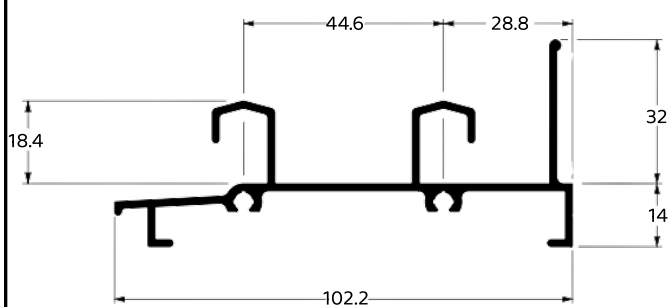

MONTANTE DA FOLHA - PORTA DE GIRO

ALUCENTRO  
GRUPO  
DESDE 1982

**LG-043**  
0,930 KG/M

MONTANTE PARA PORTA DE GIRO

**LG-044**  
1,247 KG/M

TRILHO SUPERIOR 02 FOLHAS

**LG-045**  
0,957 KG/M

MARCO LATERAL 02 FOLHAS

**LG-046**  
0,206 KG/M

TAMPA MARCO LATERAL

**LG-047**  
1,133 KG/M

TRILHO INFERIOR 02 FOLHAS

**LG-048**  
0,967 KG/M

MONTANTE MÃO DE AMIGO

**LG-049**  
0,905 KG/M

MONTANTE MÃO DE AMIGO