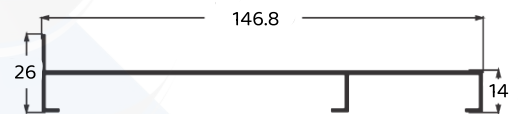

**LG-050**  
0,816 KG/M

MONTANTE LATERAL

**LG-051**  
0,916 KG/M

MONTANTE LATERAL COM ABA

**LG-052**  
1,669 KG/M

MONTANTE MÃO DE AMIGO COM REFORÇO EXTERNO

**LG-053**  
1,650 KG/M

MONTANTE LATERAL COM REFORÇO EXTERNO

**LG-054**  
1,575 KG/M

MONTANTE LATERAL COM REFORÇO EXTERNO

**LG-055**  
0,759 KG/M

TRAVESSA INTERMEDIÁRIA DA FOLHA

**LG-201**  
1,195 KG/M

MONTANTE LATEAL COM 02 PUXADORES

**LG-858**  
0,751 KG/M

MARCO LATERAL PERSIANA

**LG-158**  
0,886 KG/M

MARCO LATERAL LISO 03 FOLHAS

**LG-070**  
1,995 KG/M

TRILHO SUPERIOR 04 FOLHAS

**LG-071**  
2,100 KG/M

TRILHO INEFIOR 4 FOLHAS

**LG-072**  
1,092 KG/M

MARCO LATERAL LISO 04 FOLHAS