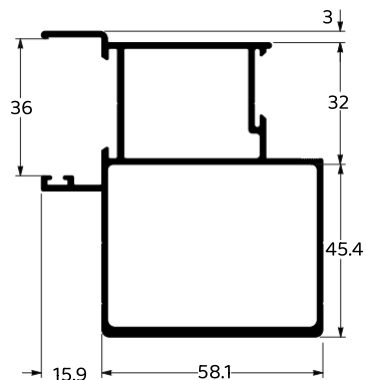

**LG-046**  
0,206 KG/M

TAMPA MARCO LATERAL

**LG-047**  
1,133 KG/M

TRILHO INFERIOR 02 FOLHAS

**LG-048**  
0,967 KG/M

MONTANTE MÃO DE AMIGO

**LG-049**  
0,905 KG/M

MONTANTE MÃO DE AMIGO

**LG-050**  
0,816 KG/M

MONTANTE LATERAL

**LG-051**  
0,916 KG/M

MONTANTE LATERAL COM ABA

**LG-052**  
1,669 KG/M

MONTANTE MÃO DE AMIGO COM REFORÇO EXTERNO

**LG-053**  
1,650 KG/M

MONTANTE LATERAL COM REFORÇO EXTERNO