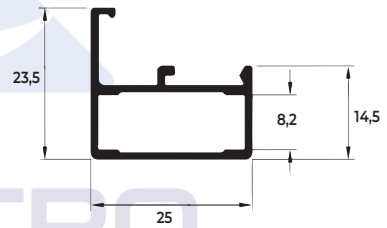

25-541
0,832 KG/M

MONTANTE PARA PORTA

25-002
0,354 KG/M

MARCO PARA MAXIM AR

25-016
0,451 KG/M

MONTANTE PARA PORTA

BG-001
0,108 KG/M

BAGUETE

25-005
0,429 KG/M

REQUADRO

25-001
0,324 KG/M

REQUADRO

25-540
0,543 KG/M

PORTAL BATENTE

25-542
0,713 KG/M

MOLDURA