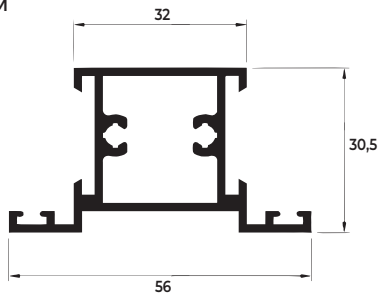

25-541
0,832 KG/M

MONTANTE PARA PORTA