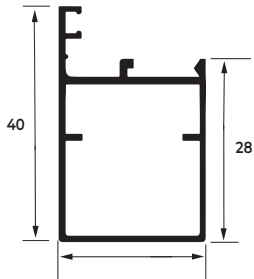

25-541
0,832 KG/M

MONTANTE PARA PORTA

25-002
0,354 KG/M

MARCO PARA MAXIM AR

25-016
0,451 KG/M

MONTANTE PARA PORTA

BG-001
0,108 KG/M

BAGUETE