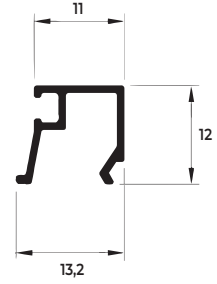

25-541
0,832 KG/M

MONTANTE PARA PORTA

25-002
0,354 KG/M

MARCO PARA MAXIM AR

25-016
0,451 KG/M

MONTANTE PARA PORTA

BG-001
0,108 KG/M

BAGUETE

25-005
0,429 KG/M

REQUADRO

25-001
0,324 KG/M

REQUADRO

25-540
0,543 KG/M

PORTAL BATENTE

25-542
0,713 KG/M

MOLDURA