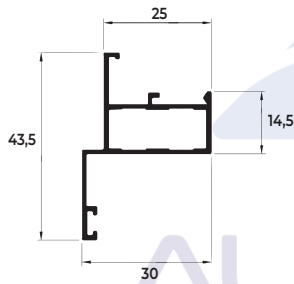

25-005
0,429 KG/M

REQUADRO