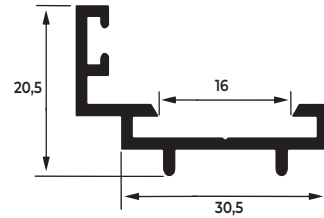

GRUPO
ALUCENTRO
Desde 1982

LINHA

25

| Código | Página |
|--------|--------|
| 25-508 | 02 |
| 25-548 | 02 |
| 25-026 | 02 |
| 25-504 | 02 |
| 25-541 | 02 |
| 25-002 | 02 |
| 25-016 | 03 |
| BG-001 | 03 |
| 25-005 | 03 |
| 25-001 | 03 |
| 25-540 | 03 |
| 25-542 | 03 |

25-508
0,737 KG/M

TRAVESSA PARA PORTA

25-548
0,279 KG/M

COMPLEMENTO DA FOLHA/BATENTE

25-026
0,509 KG/M

TRAVESSA PARA PORTA

25-504
0,548 KG/M

MONTANTE PARA PORTA