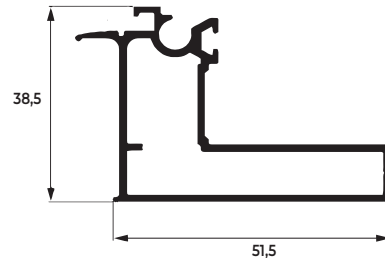

FA-255
0,765 KG/M

MONTANTE DA FOLHA MÓVEL