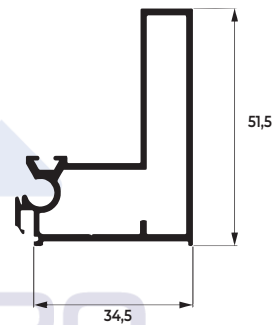

FA-333
2,106 KG/M

MARCO PARA COLUNA

FA-228
0,568 KG/M

MONTANTE DO QUADRO FIXO

FA-232
0,603 KG/M

TRAVESSA SUPERIOR E INFERIOR DO QUADRO FIXO

FA-245
0,745 KG/M

MONTANTE PARA FOLHA MÓVEL