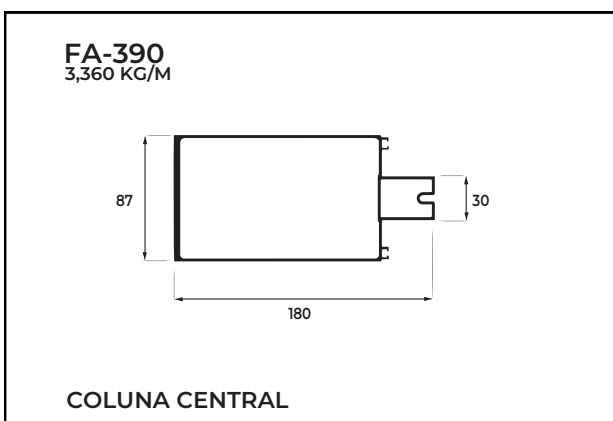

GRUPO
ALUCENTRO
Desde 1982

LINHA

Atlanta

Guarda-Corpo

Janela

Ripado

Porta Deslizante

Código	Página
FA-204	02
FA-205	02
FA-400	02
FA-200	02
FA-390	02
FA-211	02
FA-294	03
FA-516	03
FA-260	03
FA-347	03
FA-235	03
FA-515	03
FA-333	04
FA-228	04
FA-232	04
FA-245	04
FA-230	04
FA-255	04
FA-256	05