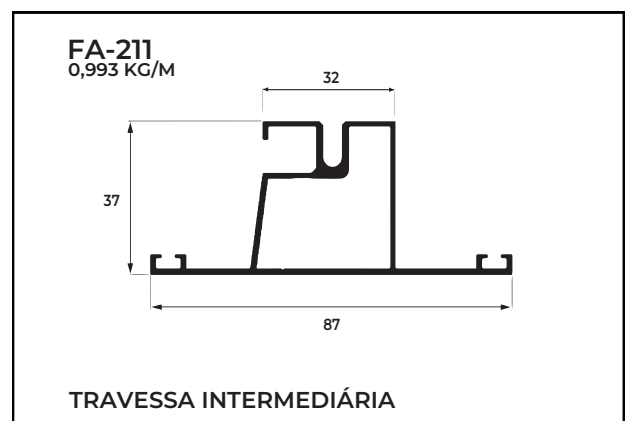

GRUPO
ALUCENTRO
Desde 1982

LINHA

Atlanta

Guarda-Corpo

Janela

Ripado

Porta Deslizante

Código	Página
FA-204	02
FA-205	02
FA-400	02
FA-200	02
FA-390	02
FA-211	02
FA-294	03
FA-516	03
FA-260	03
FA-347	03
FA-235	03
FA-515	03
FA-333	04
FA-228	04
FA-232	04
FA-245	04
FA-230	04
FA-255	04
FA-256	05