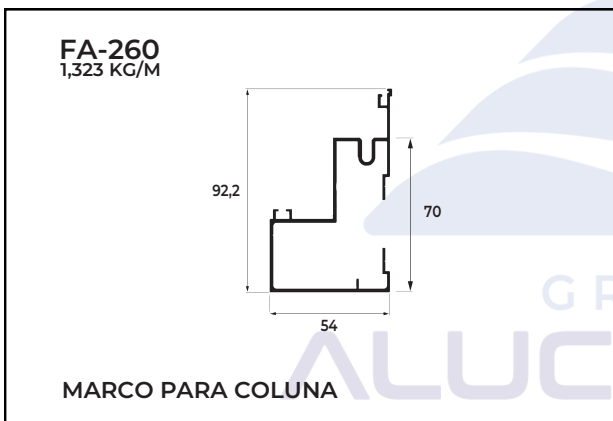

GRUPO
ALUCENTRO
Desde 1982

LINHA

Atlanta

Guarda-Corpo

Janela

Ripado

Porta Deslizante

Código	Página
FA-204	02
FA-205	02
FA-400	02
FA-200	02
FA-390	02
FA-211	02
FA-294	03
FA-516	03
FA-260	03
FA-347	03
FA-235	03
FA-515	03
FA-333	04
FA-228	04
FA-232	04
FA-245	04
FA-230	04
FA-255	04
FA-256	05

FA-333
2,106 KG/M

MARCO PARA COLUNA

FA-228
0,568 KG/M

MONTANTE DO QUADRO FIXO

FA-232
0,603 KG/M

TRAVESSA SUPERIOR E INFERIOR DO QUADRO FIXO

FA-245
0,745 KG/M

MONTANTE PARA FOLHA MÓVEL