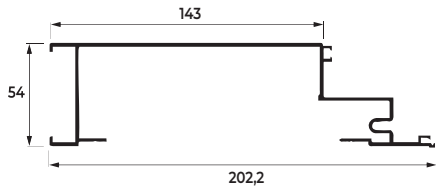

GRUPO
ALUCENTRO
Desde 1982

LINHA

Atlanta

Guarda-Corpo

Janela

Ripado

Porta Deslizante

Código	Página
FA-204	02
FA-205	02
FA-400	02
FA-200	02
FA-390	02
FA-211	02
FA-294	03
FA-516	03
FA-260	03
FA-347	03
FA-235	03
FA-515	03
FA-333	04
FA-228	04
FA-232	04
FA-245	04
FA-230	04
FA-255	04
FA-256	05

FA-333
2,106 KG/M

MARCO PARA COLUNA

FA-228
0,568 KG/M

MONTANTE DO QUADRO FIXO

FA-232
0,603 KG/M

TRAVESSA SUPERIOR E INFERIOR DO QUADRO FIXO

FA-245
0,745 KG/M

MONTANTE PARA FOLHA MÓVEL