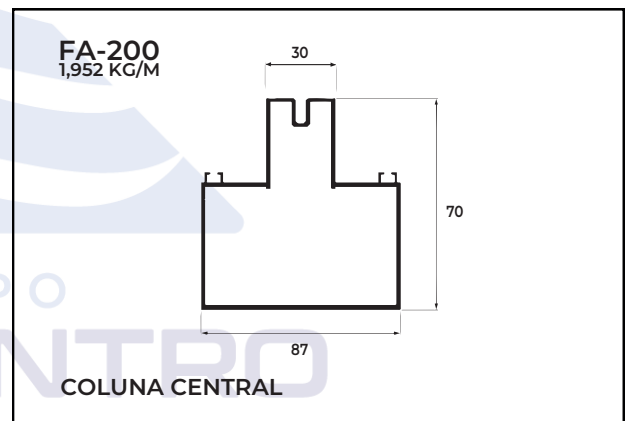

GRUPO
ALUCENTRO
Desde 1982

LINHA

Atlanta

Guarda-Corpo

Janela

Ripado

Porta Deslizante

Código	Página
FA-204	02
FA-205	02
FA-400	02
FA-200	02
FA-390	02
FA-211	02
FA-294	03
FA-516	03
FA-260	03
FA-347	03
FA-235	03
FA-515	03
FA-333	04
FA-228	04
FA-232	04
FA-245	04
FA-230	04
FA-255	04
FA-256	05

FA-333
2,106 KG/M

MARCO PARA COLUNA

FA-228
0,568 KG/M

MONTANTE DO QUADRO FIXO

FA-232
0,603 KG/M

TRAVESSA SUPERIOR E INFERIOR DO QUADRO FIXO

FA-245
0,745 KG/M

MONTANTE PARA FOLHA MÓVEL