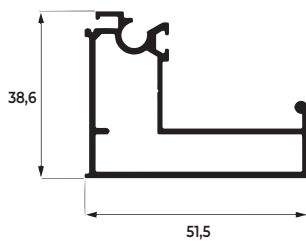

TRAVESSA SUPERIOR DA FOLHA MÓVEL