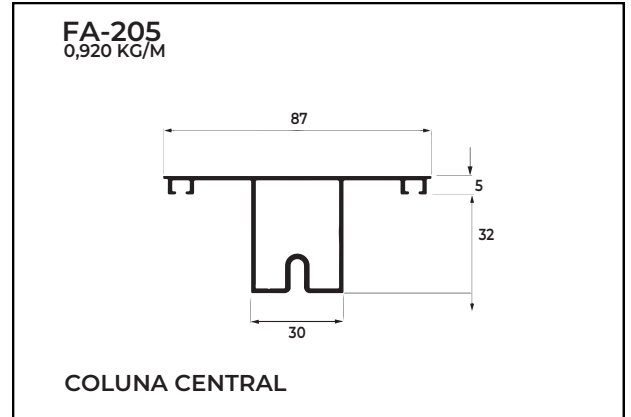

GRUPO
ALUCENTRO
Desde 1982

LINHA

Atlanta

Guarda-Corpo

Janela

Ripado

Porta Deslizante

Código	Página
FA-204	02
FA-205	02
FA-400	02
FA-200	02
FA-390	02
FA-211	02
FA-294	03
FA-516	03
FA-260	03
FA-347	03
FA-235	03
FA-515	03
FA-333	04
FA-228	04
FA-232	04
FA-245	04
FA-230	04
FA-255	04
FA-256	05