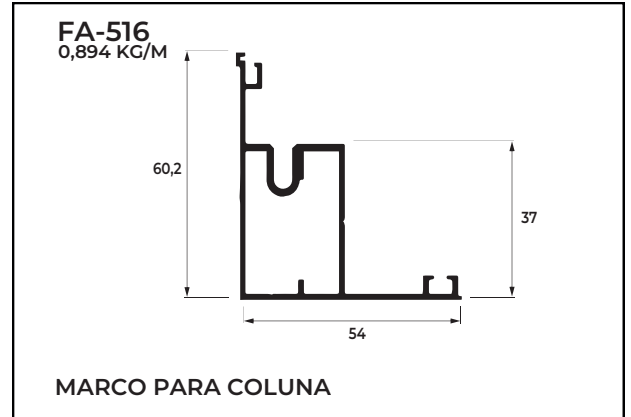

GRUPO
ALUCENTRO
Desde 1982

LINHA

Atlanta

Guarda-Corpo

Janela

Ripado

Porta Deslizante

Código	Página
FA-204	02
FA-205	02
FA-400	02
FA-200	02
FA-390	02
FA-211	02
FA-294	03
FA-516	03
FA-260	03
FA-347	03
FA-235	03
FA-515	03
FA-333	04
FA-228	04
FA-232	04
FA-245	04
FA-230	04
FA-255	04
FA-256	05

FA-333
2,106 KG/M

MARCO PARA COLUNA

FA-228
0,568 KG/M

MONTANTE DO QUADRO FIXO

FA-232
0,603 KG/M

TRAVESSA SUPERIOR E INFERIOR DO QUADRO FIXO

FA-245
0,745 KG/M

MONTANTE PARA FOLHA MÓVEL