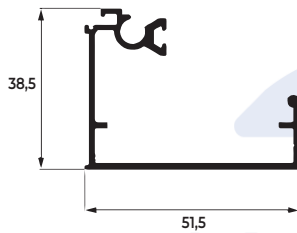

FA-333
2,106 KG/M

MARCO PARA COLUNA

FA-228
0,568 KG/M

MONTANTE DO QUADRO FIXO

FA-232
0,603 KG/M

TRAVESSA SUPERIOR E INFERIOR DO QUADRO FIXO

FA-245
0,745 KG/M

MONTANTE PARA FOLHA MÓVEL