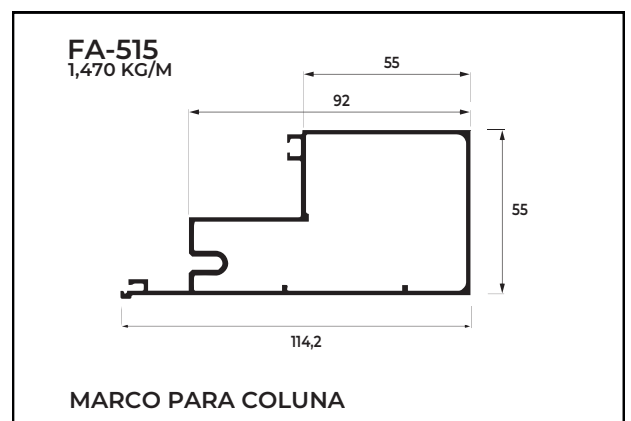

GRUPO
ALUCENTRO
Desde 1982

LINHA

Atlanta

Guarda-Corpo

Janela

Ripado

Porta Deslizante

Código	Página
FA-204	02
FA-205	02
FA-400	02
FA-200	02
FA-390	02
FA-211	02
FA-294	03
FA-516	03
FA-260	03
FA-347	03
FA-235	03
FA-515	03
FA-333	04
FA-228	04
FA-232	04
FA-245	04
FA-230	04
FA-255	04
FA-256	05

FA-333
2,106 KG/M

MARCO PARA COLUNA

FA-228
0,568 KG/M

MONTANTE DO QUADRO FIXO

FA-232
0,603 KG/M

TRAVESSA SUPERIOR E INFERIOR DO QUADRO FIXO

FA-245
0,745 KG/M

MONTANTE PARA FOLHA MÓVEL