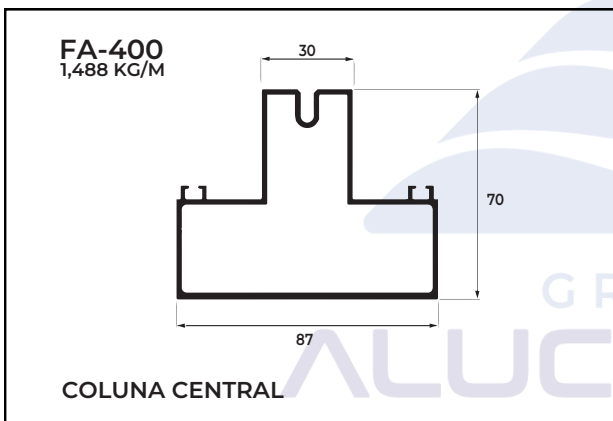

GRUPO
ALUCENTRO
Desde 1982

LINHA

Atlanta

Guarda-Corpo

Janela

Ripado

Porta Deslizante

Código	Página
FA-204	02
FA-205	02
FA-400	02
FA-200	02
FA-390	02
FA-211	02
FA-294	03
FA-516	03
FA-260	03
FA-347	03
FA-235	03
FA-515	03
FA-333	04
FA-228	04
FA-232	04
FA-245	04
FA-230	04
FA-255	04
FA-256	05

FA-333
2,106 KG/M

MARCO PARA COLUNA

FA-228
0,568 KG/M

MONTANTE DO QUADRO FIXO

FA-232
0,603 KG/M

TRAVESSA SUPERIOR E INFERIOR DO QUADRO FIXO

FA-245
0,745 KG/M

MONTANTE PARA FOLHA MÓVEL