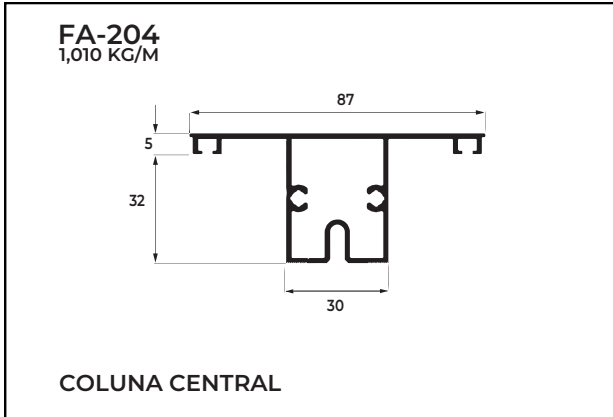

GRUPO
ALUCENTRO
Desde 1982

LINHA

Atlanta

Guarda-Corpo

Janela

Ripado

Porta Deslizante

Código	Página
FA-204	02
FA-205	02
FA-400	02
FA-200	02
FA-390	02
FA-211	02
FA-294	03
FA-516	03
FA-260	03
FA-347	03
FA-235	03
FA-515	03
FA-333	04
FA-228	04
FA-232	04
FA-245	04
FA-230	04
FA-255	04
FA-256	05

FA-333
2,106 KG/M

MARCO PARA COLUNA

FA-228
0,568 KG/M

MONTANTE DO QUADRO FIXO

FA-232
0,603 KG/M

TRAVESSA SUPERIOR E INFERIOR DO QUADRO FIXO

FA-245
0,745 KG/M

MONTANTE PARA FOLHA MÓVEL