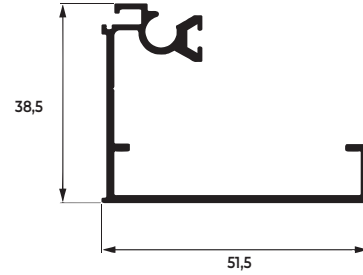

GRUPO
ALUCENTRO
Desde 1982

LINHA

Atlanta

Guarda-Corpo

Janela

Ripado

Porta Deslizante

Código	Página
FA-204	02
FA-205	02
FA-400	02
FA-200	02
FA-390	02
FA-211	02
FA-294	03
FA-516	03
FA-260	03
FA-347	03
FA-235	03
FA-515	03
FA-333	04
FA-228	04
FA-232	04
FA-245	04
FA-230	04
FA-255	04
FA-256	05

FA-333
2,106 KG/M

MARCO PARA COLUNA

FA-228
0,568 KG/M

MONTANTE DO QUADRO FIXO

FA-232
0,603 KG/M

TRAVESSA SUPERIOR E INFERIOR DO QUADRO FIXO

FA-245
0,745 KG/M

MONTANTE PARA FOLHA MÓVEL