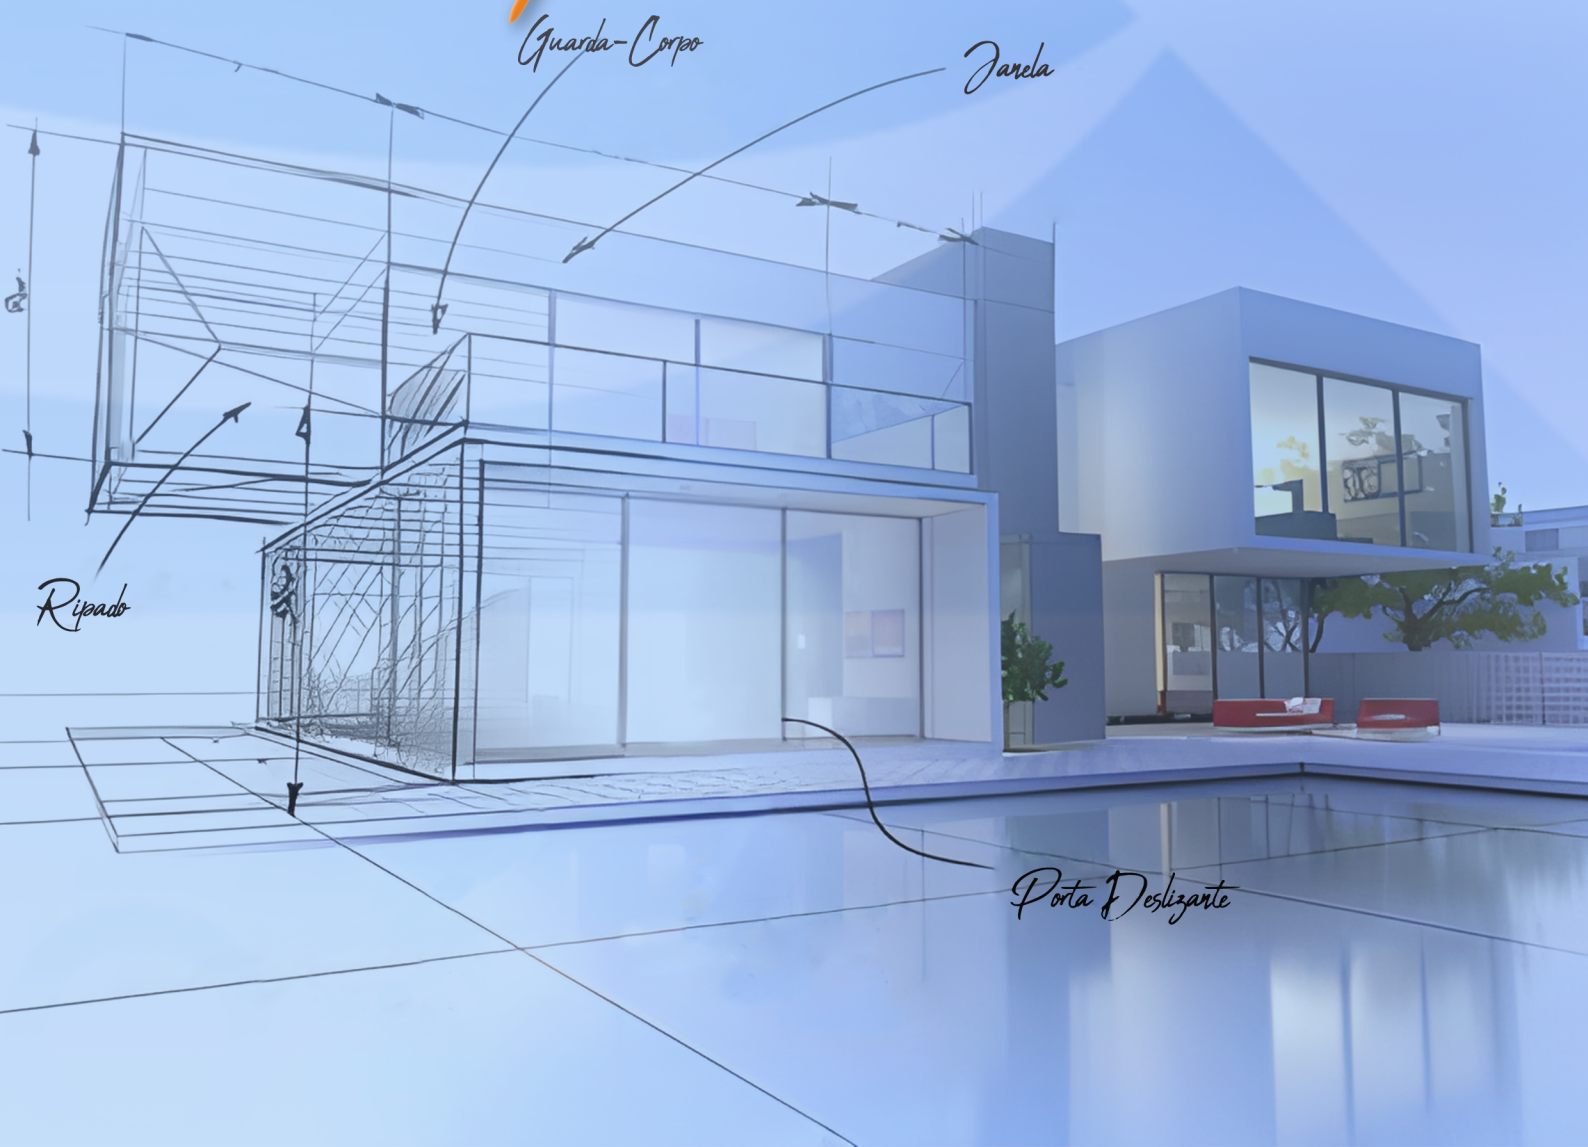

GRUPO
ALUCENTRO
Desde 1982

LINHA

Atlanta

Guarda-Corpo

Janela

Ripado

Porta Deslizante

Código	Página
FA-204	02
FA-205	02
FA-400	02
FA-200	02
FA-390	02
FA-211	02
FA-294	03
FA-516	03
FA-260	03
FA-347	03
FA-235	03
FA-515	03
FA-333	04
FA-228	04
FA-232	04
FA-245	04
FA-230	04
FA-255	04
FA-256	05

FA-333
2,106 KG/M

MARCO PARA COLUNA

FA-228
0,568 KG/M

MONTANTE DO QUADRO FIXO

FA-232
0,603 KG/M

TRAVESSA SUPERIOR E INFERIOR DO QUADRO FIXO

FA-245
0,745 KG/M

MONTANTE PARA FOLHA MÓVEL