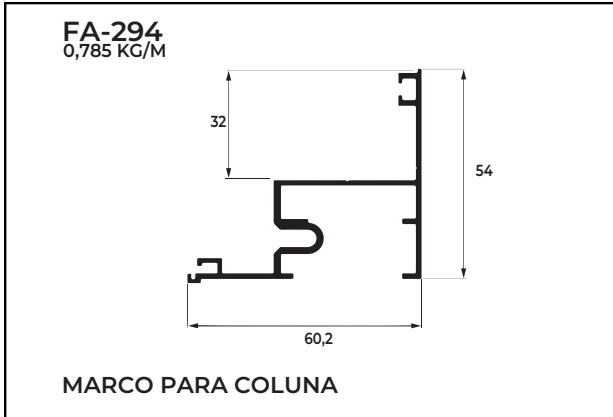

GRUPO
ALUCENTRO
Desde 1982

LINHA

Atlanta

Guarda-Corpo

Janela

Ripado

Porta Deslizante

Código	Página
FA-204	02
FA-205	02
FA-400	02
FA-200	02
FA-390	02
FA-211	02
FA-294	03
FA-516	03
FA-260	03
FA-347	03
FA-235	03
FA-515	03
FA-333	04
FA-228	04
FA-232	04
FA-245	04
FA-230	04
FA-255	04
FA-256	05

FA-333
2,106 KG/M

MARCO PARA COLUNA

FA-228
0,568 KG/M

MONTANTE DO QUADRO FIXO

FA-232
0,603 KG/M

TRAVESSA SUPERIOR E INFERIOR DO QUADRO FIXO

FA-245
0,745 KG/M

MONTANTE PARA FOLHA MÓVEL