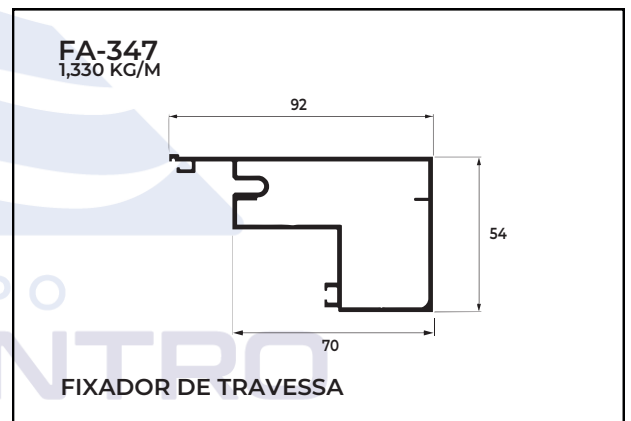

GRUPO
ALUCENTRO
Desde 1982

LINHA

Atlanta

Guarda-Corpo

Janela

Ripado

Porta Deslizante

Código	Página
FA-204	02
FA-205	02
FA-400	02
FA-200	02
FA-390	02
FA-211	02
FA-294	03
FA-516	03
FA-260	03
FA-347	03
FA-235	03
FA-515	03
FA-333	04
FA-228	04
FA-232	04
FA-245	04
FA-230	04
FA-255	04
FA-256	05

FA-333
2,106 KG/M

MARCO PARA COLUNA

FA-228
0,568 KG/M

MONTANTE DO QUADRO FIXO

FA-232
0,603 KG/M

TRAVESSA SUPERIOR E INFERIOR DO QUADRO FIXO

FA-245
0,745 KG/M

MONTANTE PARA FOLHA MÓVEL