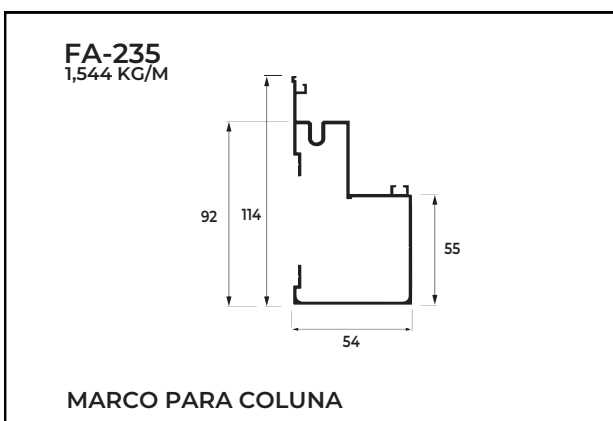

GRUPO
ALUCENTRO
Desde 1982

LINHA

Atlanta

Guarda-Corpo

Janela

Ripado

Porta Deslizante

Código	Página
FA-204	02
FA-205	02
FA-400	02
FA-200	02
FA-390	02
FA-211	02
FA-294	03
FA-516	03
FA-260	03
FA-347	03
FA-235	03
FA-515	03
FA-333	04
FA-228	04
FA-232	04
FA-245	04
FA-230	04
FA-255	04
FA-256	05

FA-333
2,106 KG/M

MARCO PARA COLUNA

FA-228
0,568 KG/M

MONTANTE DO QUADRO FIXO

FA-232
0,603 KG/M

TRAVESSA SUPERIOR E INFERIOR DO QUADRO FIXO

FA-245
0,745 KG/M

MONTANTE PARA FOLHA MÓVEL