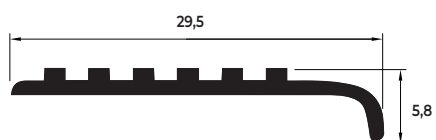

# LINHA

*diversidades*

*Guarda-Corpo*

*Janela*

*Ripado*

*Porta Deslizante*

Código	Página
MP-347	02
RM-001	02
RM-002	02
TM-013	02
TM-169	02
MP-340	02
CA-002	03
CA-001/L	03

CA-002  
0,150 KG/M