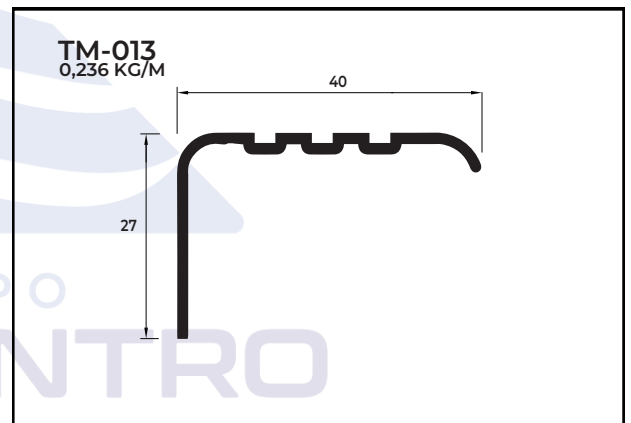

# LINHA

*diversidades*

*Guarda-Corpo*

*Janela*

*Ripado*

*Porta Deslizante*

Código	Página
MP-347	02
RM-001	02
RM-002	02
TM-013	02
TM-169	02
MP-340	02
CA-002	03
CA-001/L	03

CA-002  
0,150 KG/M