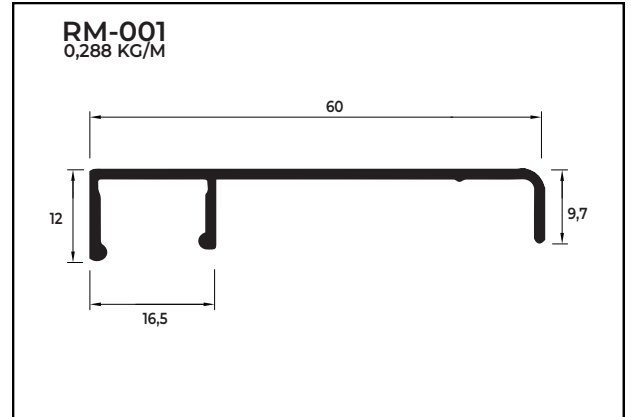

# LINHA

*diversidades*

*Guarda-Corpo*

*Janela*

*Ripado*

*Porta Deslizante*

Código	Página
MP-347	02
RM-001	02
RM-002	02
TM-013	02
TM-169	02
MP-340	02
CA-002	03
CA-001/L	03

CA-002  
0,150 KG/M