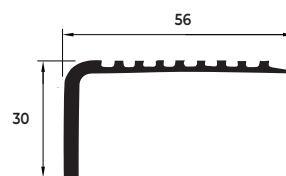

CA-001/L
0,688 KG/M

GRUPO
ALUCENTRO
Desde 1982