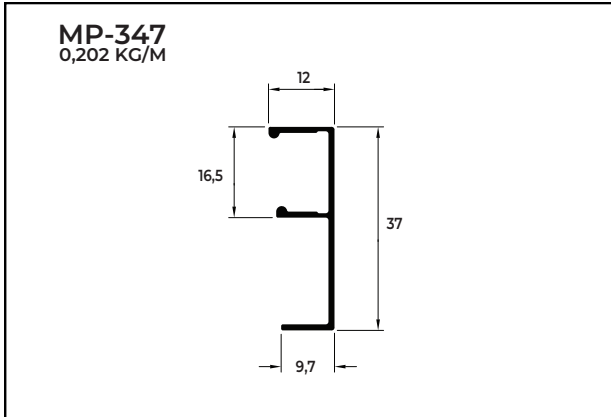

# LINHA

*diversidades*

*Guarda-Corpo*

*Janela*

*Ripado*

*Porta Deslizante*

Código	Página
MP-347	02
RM-001	02
RM-002	02
TM-013	02
TM-169	02
MP-340	02
CA-002	03
CA-001/L	03

CA-002  
0,150 KG/M