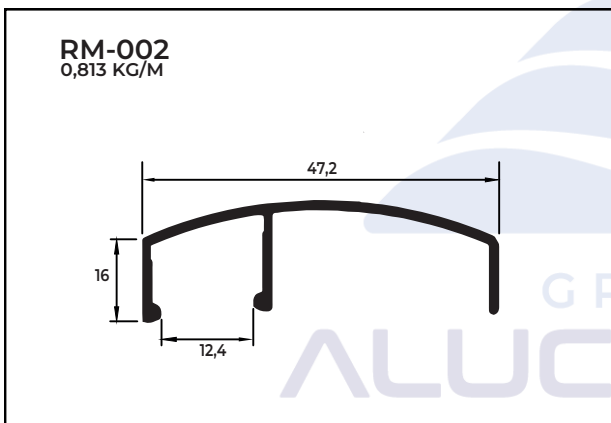

# LINHA

*diversidades*

*Guarda-Corpo*

*Janela*

*Ripado*

*Porta Deslizante*

Código	Página
MP-347	02
RM-001	02
RM-002	02
TM-013	02
TM-169	02
MP-340	02
CA-002	03
CA-001/L	03

CA-002  
0,150 KG/M