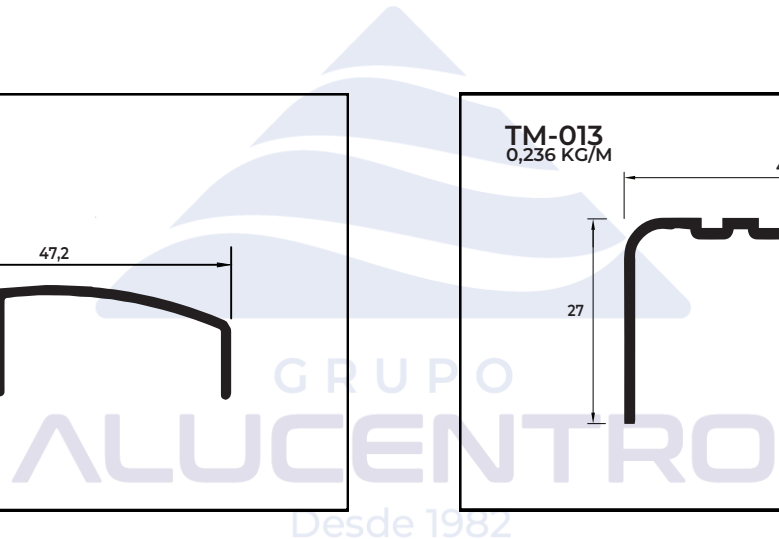

# LINHA

*diversidades*

*Guarda-Corpo*

*Janela*

*Ripado*

*Porta Deslizante*

Código	Página
MP-347	02
RM-001	02
RM-002	02
TM-013	02
TM-169	02
MP-340	02
CA-002	03
CA-001/L	03

CA-002  
0,150 KG/M

CA-001/L  
0,688 KG/M

GRUPO  
**ALUCENTRO**  
Desde 1982