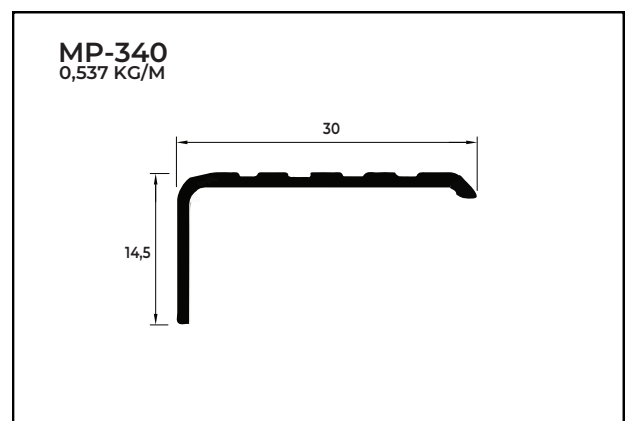

# LINHA

*diversidades*

*Guarda-Corpo*

*Janela*

*Ripado*

*Porta Deslizante*

Código	Página
MP-347	02
RM-001	02
RM-002	02
TM-013	02
TM-169	02
MP-340	02
CA-002	03
CA-001/L	03

CA-002  
0,150 KG/M