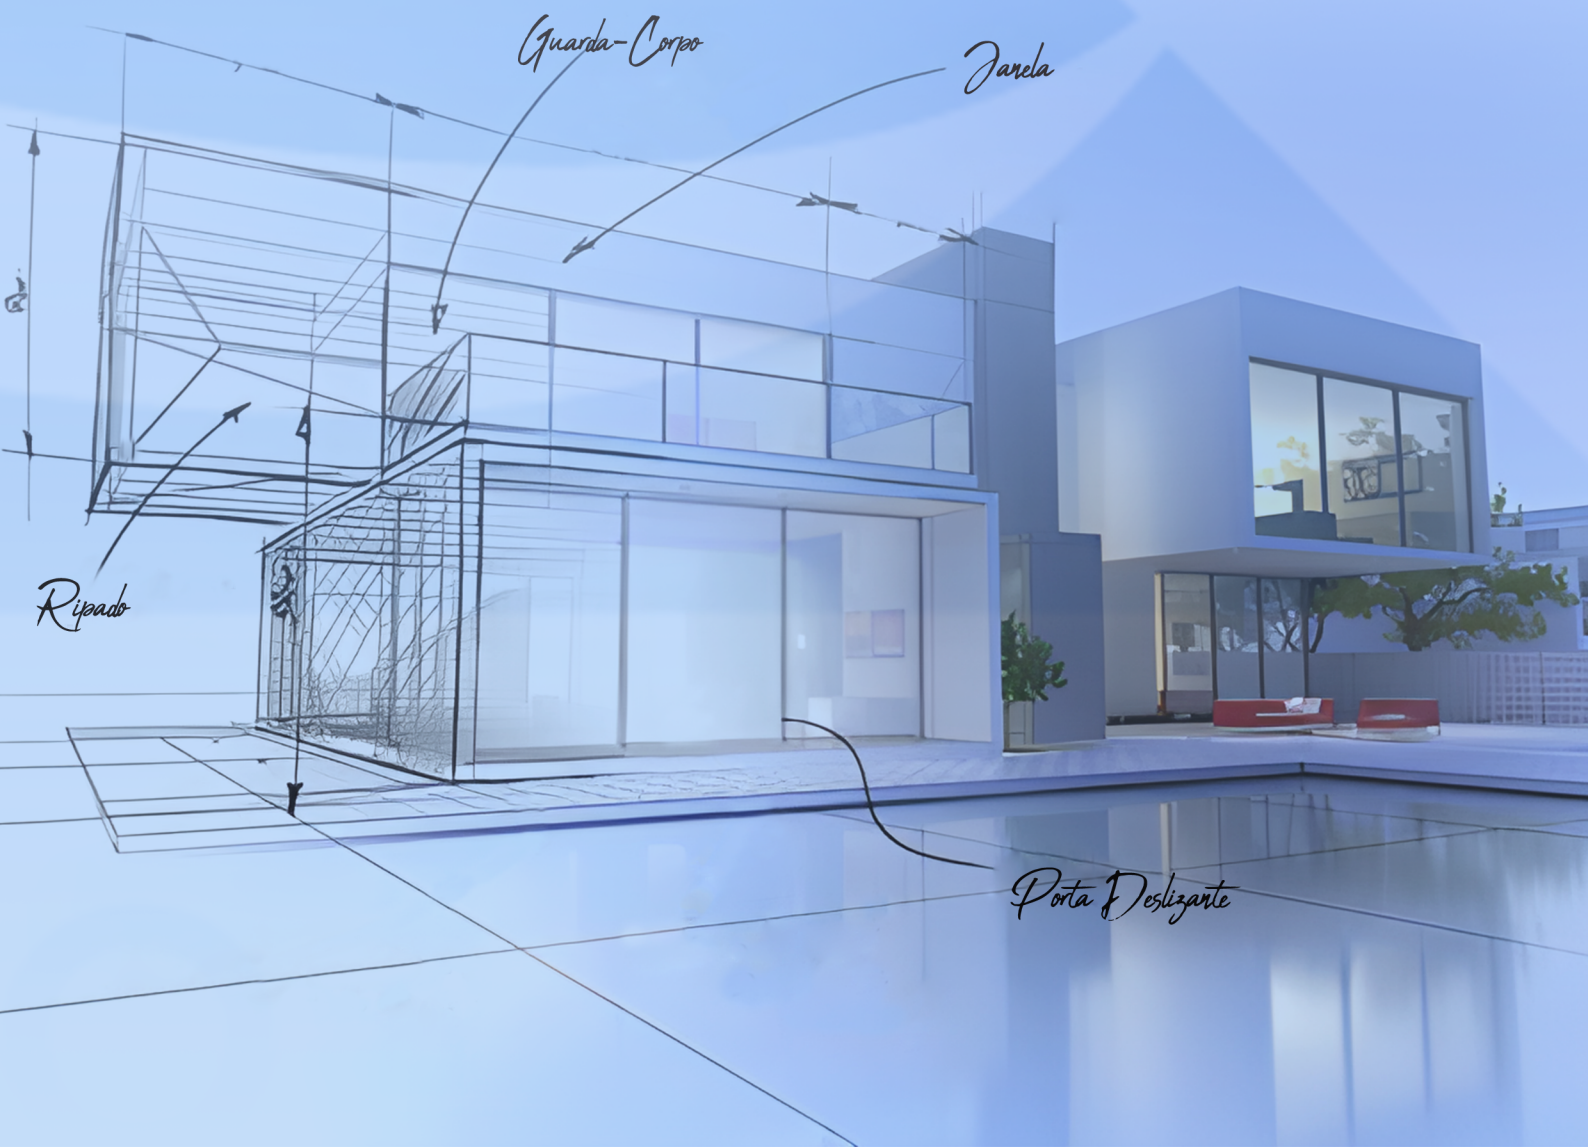

GRUPO
ALUCENTRO
Desde 1982

LINHA *lamborini*

Guarda-Corpo

Janela

Ripado

Porta Deslizante

Código	Página
CX-189	02
PC-699/L	02
LB-036	02
LB-050	02
CX-190	02
LB-002	02
PC-700	03
AT-1092	03
DP-074/L	03